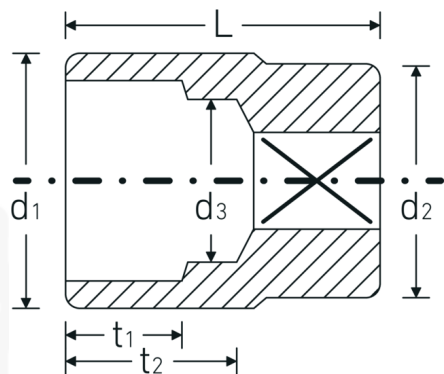

Topnøglehoveder

55

Art. nr. **05010022**
GTIN **4018754008698**
Model **55 22**

Betegnelse. 3/4 " Topnøgleindsats St. 22mm L.51mm

Egenskaber.

- DIN 3124/ISO 2725-1, ASME B 107.5 M
- AS-drive og HPQ®-stål indtil 38 mm., forkromet

Fordele.

Made in Germany – STAHLWILLE {190}
Topnøglehoveder 22 mm længde 51 mm

Smedet i form, hærdet og afkølet i oliebad

Sekskant AS-drive, HPQ®-højtydende stål, forkromet

Ekstremt modstandsdygtig, usædvanlig holdbar

Teknisk tegning.

Tekniske egenskaber.

Udgangsprofil	Sekskant AS-drive
Firkantet drev indvendigt (tommer)	3/4 "
d1	32 mm
d2	34,7 mm
d3	19 mm
DIN	DIN 3124 / ISO 2725-1, ASME B 107.5 M
Længde mm (L)	51 mm
Bredde på tværs af flader [mm]	22 mm
t1	17 mm
t2	25,2 mm

Logistiske data.

Dybde mm (IFS)	52
Bredde mm (IFS)	36
Højde mm (IFS)	36
Længde (pakket, mm)	210
Bredde (pakket, mm)	62
Højde (pakket, mm)	40
Volumen (pakket, dm ³)	0.5208 dm ³
Art. nr.	05010022
Vægt (brutto, kg)	0,995
Vægt PAP (kg)	0,000
Vægt PVC (kg)	0,007
GTIN	4018754008698
Oprindelsesland	GERMANY
Oprindelsesregion	Nordrhein-Westfalen
WEEE/ElektroG	nicht ear-pflichtig
Toldtarif nr.	82042000
Standard for pakning	5
Vægt (g)	199 g