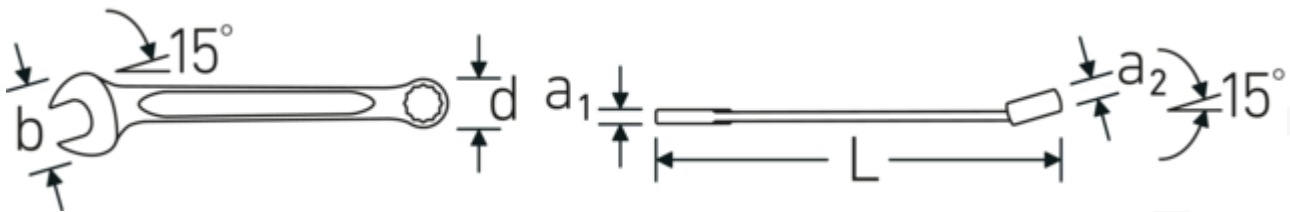

### OPEN BOX 13a

Product no. **40484848**  
GTIN **4018754020256**  
Model **OPEN BOX 13a 1**

**Label.** Combination wrench Wrench size 1 " L.300mm

## Technical Drawing.

## Technical Attributes.

a1	8,4 mm
a2	14,5 mm
Width mm (b)	55 mm
d	37,2 mm
DIN	DIN 3113 Form A / ISO 7738 Form A
Length mm (L)	300 mm
Jaw angle	15 °
Ring position	15 °
Wrench width 1 [inch]	1 "
Wrench width s 2 [inch]	1 "

## Logistics data.

Depth mm (IFS)	302
Width mm (IFS)	54
Height mm (IFS)	22
Length (packed, mm)	310
Width (packed, mm)	70
Height (packed, mm)	55
Volume (packed, dm <sup>3</sup> )	1.1935 dm <sup>3</sup>
Product no.	40484848
Weight (gross, kg)	1,430
Weight PAP (kg)	0,000
Weight PVC (kg)	0,016
GTIN	4018754020256