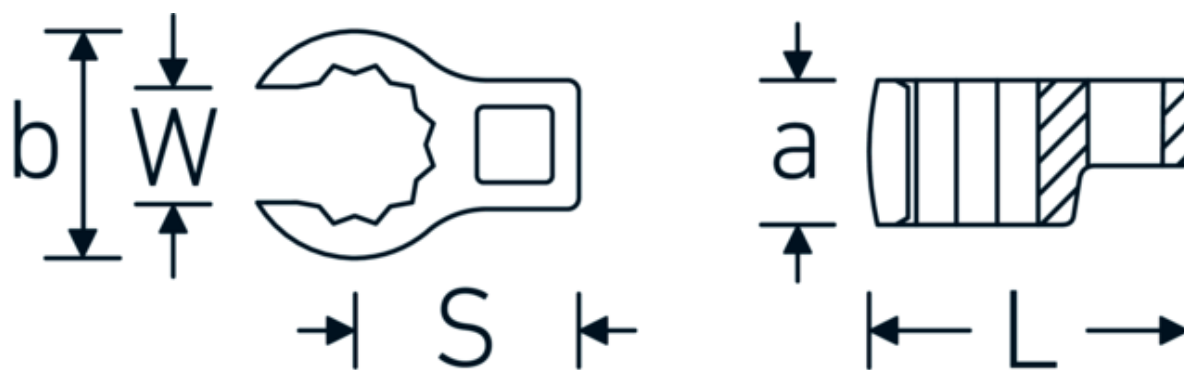

Klucz pazurowy oczkowy otwarty CROW-RING

440

Art. nr 02190025
GTIN 4018754141050
Modelka 440 25

Oznaczenie. 3/8 " Klucz CROW-FOOT Wi. 25mm Dł.49,3mm

Właściwości.

- stal stopowa chromowa, chromowane
- Uwaga! Zmienione wartości nastawcze w kluczu dynamometrycznego

Rysunek techniczny.

Atrybuty techniczne.

a	20 mm
Kwadratowy napęd wewnętrzny (cal)	3/8 "
Szerokość mm (b)	37,7 mm
Długość mm (L)	49,3 mm
S	25,7 mm

Dane logistyczne.

Głębokość mm (IFS)	50
Szerokość mm (IFS)	45
Wysokość mm (IFS)	21
Długość (w opakowaniu, mm)	50
Szerokość (w opakowaniu, mm)	45