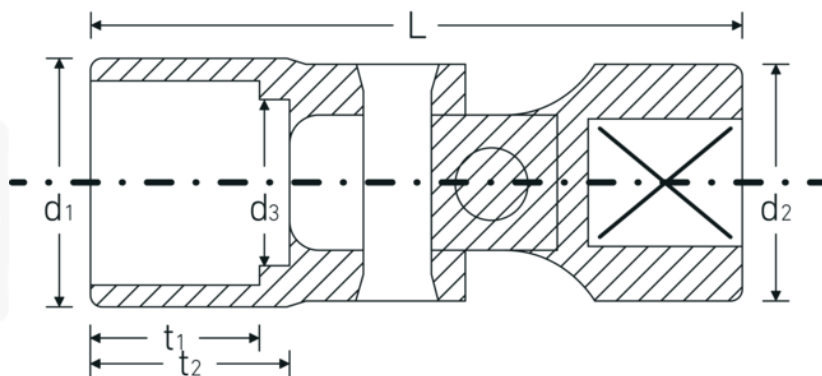

Bocas articuladas

47

Núm. art. 02040010
GTIN 4018754002467
Modelo 47 10

Designación. 3/8 " Juego de bocas de llave de vaso articuladas SW 10mm Long.45,5mm

Descripción. • HPQ®-Acero de altas características, cromadas

Tecnologías y prestaciones.

Dibujo técnico.

Atributos técnicos.

Perfil de salida	Hexágono doble AS-drive
Accionamiento cuadrado interior (pulgadas)	3/8 "
d1	14,3 mm
d2	17,5 mm
d3	9 mm
Longitud mm (L)	45,5 mm
Anchura de los planos [mm]	10 mm
t1	7 mm
t2	12 mm

Datos logísticos.

Profundidad mm (IFS)	45
Anchura mm (IFS)	20
Altura mm (IFS)	20
Longitud (empaquetada, mm)	45
Anchura (empaquetada, mm)	20
Altura en pulgadas	20
Volumen (envasado, dm3)	0.018 dm3
Núm. art.	02040010
Peso (bruto, kg)	0,051
Peso PAP (kg)	0,000
Peso PVC (kg)	0,002
GTIN	4018754002467
País de origen	GERMANY
Región de origen	Nordrhein-Westfalen
RAEE/Ley eléctrica	nicht ear-pflichtig
Arancel de aduanas núm.	82042000
Norma de embalaje	1
Peso	51 g

Variantes.

Núm. art.	Nº de modelo (ERP)	Designación	GTIN
02040010	47 10	3/8 " Juego de bocas de llave de vaso articuladas SW 10mm Long.45,5mm	4018754002467
02040011	47 11	3/8 " Juego de bocas de llave de vaso articuladas SW 11mm Long.47,5mm	4018754002474
02040012	47 12	3/8 " Juego de bocas de llave de vaso articuladas SW 12mm Long.48mm	4018754002481
02040013	47 13	3/8 " Juego de bocas de llave de vaso articuladas SW 13mm Long.48mm	4018754002498
02040014	47 14	3/8 " Juego de bocas de llave de vaso articuladas SW 14mm Long.48,5mm	4018754002504
02040015	47 15	3/8 " Juego de bocas de llave de vaso articuladas SW 15mm Long.48,5mm	4018754002511
02040016	47 16	3/8 " Juego de bocas de llave de vaso articuladas SW 16mm Long.51,5mm	4018754002528
02040017	47 17	3/8 " Juego de bocas de llave de vaso articuladas SW 17mm Long.53,5mm	4018754002535