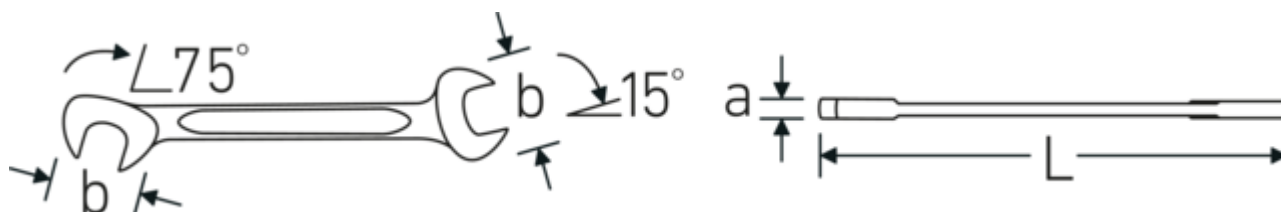

Llaves pequeñas de dos bocas fijas ELECTRIC

ELECTRIC 12

Núm. art. **40064545**
GTIN **4018754018697**
Modelo **ELECTRIC 12 4,5**

Designación. Llave doble pequeña ELECTRIC SW 4.5 mm L.70mm

Descripción. • Chrome-Alloy-Steel, cromadas

Dibujo técnico.

Atributos técnicos.

a	2 mm
Anchura mm (b)	10,5 mm
Longitud mm (L)	70 mm
Posición de la boca	15/75 °
Anchura de los planos 1 [mm]	4.5 mm
Anchura de los planos 2 [mm]	4.5 mm

Datos logísticos.

Profundidad mm (IFS)	70
Anchura mm (IFS)	11
Altura mm (IFS)	2
Longitud (empaquetada, mm)	90
Anchura (empaquetada, mm)	40
Altura en pulgadas	7
Volumen (envasado, dm3)	0.0252 dm3
Núm. art.	40064545
Peso (bruto, kg)	0,050
Peso PAP (kg)	0,000
Peso PVC (kg)	0,002