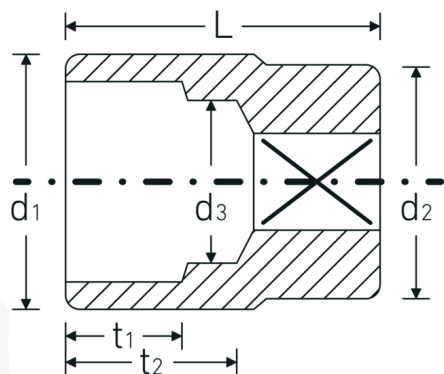

Chiavi a bussola

55a

Nr. art **05410072**
GTIN **4018754009497**
Modello **55 A 2**

Designazione.

3/4 " Inserto chiave a bussola Mis. 2" Lar.80mm

Descrizione.

- SAE AS 954-E (valori di controllo), ASME B 107.1
- AS-drive ed acciaio ad alte prestazioni HPQ® fino a 1 1/2", cromate

Vantaggi.

SAE AS 954-E (valori di controllo), ASME B 107.1

Disegno tecnico.

Attributi tecnici.

Profilo di uscita Doppio esagonale AS-drive

Dati logistici.

Profondità mm (IFS) 80
Larghezza mm (IFS) 67

Azionamento quadrato interno (pollici)	3/4 "	Altezza mm (IFS)	67
d1	67 mm	Lunghezza (imballata, mm)	85
d2	40 mm	Larghezza (imballata, mm)	70
d3	33 mm	Altezza (imballata, mm)	70
Lunghezza mm (L)	80 mm	Volume (imballato, dm3)	0.4165 dm3
Larghezza tra le piastre [pollici]	2 "	N° Art.	05410072
t1	34 mm	Peso (lordo, kg)	0,757
t2	48,5 mm	Peso PAP (kg)	0,000
		Peso PVC (kg)	0,007
		GTIN	4018754009497
		Paese di origine	GERMANY
		Regione di origine	Nordrhein-Westfalen
		RAEE/Legge sull'elettricità	nicht ear-pflichtig
		N. tariffa doganale	82042000
		Standard di imballaggio	1
		Peso [mm]	757 g