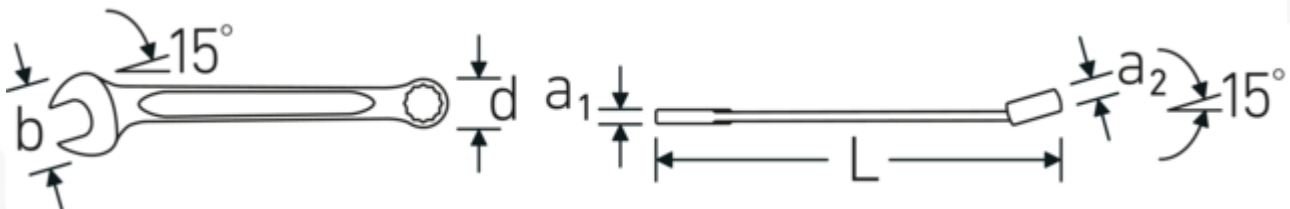

Voordelen.

Made in Germany - STAHLWILLE Ringsteeksleutel OPEN BOX, imperiaal , ringzijde 15 ° afgekant, lengte 105 mm, DIN 3113 Form A / ISO 7738 Form A, , 40481616

Speciale fabricage maakt dunwandige ringen mogelijk - perfect voor schroeven op moeilijk bereikbare plaatsen

Extreem belastbaar en duurzaam - sterker dan welke bout ook

Hoogwaardige, gripvaste oppervlaktetextuur - voor veilig werken, zelfs met vette handen

Technische tekening.

Technische kenmerken.

a1	3,6 mm
a2	6 mm

Logistieke gegevens.

Diepte mm (IFS)	106
Breedte mm (IFS)	16

Breedte mm (b)	15,5 mm	Hoogte mm (IFS)	7
d	10,2 mm	Lengte (verpakt, mm)	106
DIN	DIN 3113 Form A / ISO 7738 Form A	Breedte (verpakt, mm)	38
Lengte mm (L)	105 mm	Hoogte (verpakt, mm)	18
Positie bek	15 °	Volume (verpakt, dm3)	0.072504 dm3
Ringpositie	15 °	Artikelnr.	40481616
Breedte over vlakken 1 [inch]	1/4 "	Gewicht (bruto, CG)	0,144
Breedte over flats 2 [inch]	1/4 "	Gewicht PAP (CG)	0,000
		Gewicht PVC (CG)	0,003
		GTIN	4018754020096
		Land van oorsprong	GERMANY
		Regio van oorsprong	Nordrhein-Westfalen
		WEEE/ElektroG	nicht ear-pflichtig
		Douanetarief nr.	82041100
		Verpakkingsstandaard	10
		Gewicht (g)	14 g