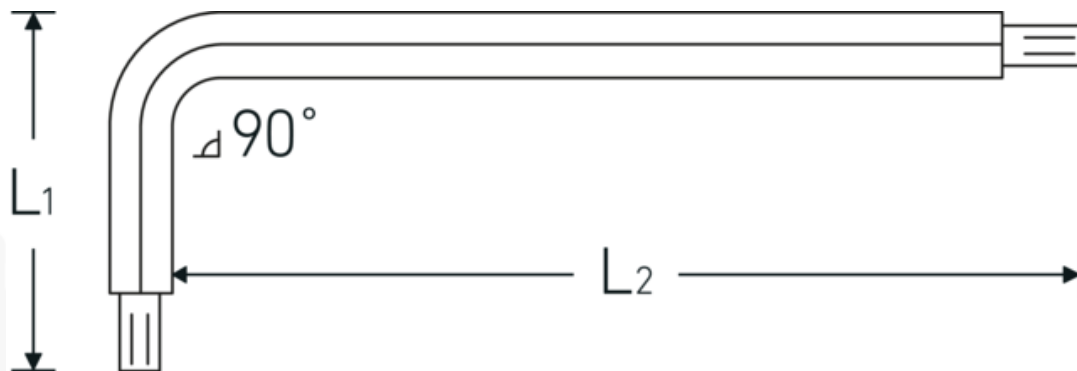

Chiavi a barra esagonale piegate con testa sferica

10767

Nr. art **43263005**
GTIN **4018754332816**
Modello **10767 5 KUGELKOPF-
WINKELSCHRAUBENDREHER
SECHSKANT**

Designazione.

Giravite piegato ad angolo con testa sferica Esagono di uscita 5mm L.28mm x 158mm

Descrizione.

- per viti con esagono interno
- con testa sferica all'estremità del lato lungo
- angolo orientabile fino a 25° per ogni lato
- Chrom-Vanadium, brunite

Vantaggi.

per viti a brugola esagonali

Disegno tecnico.

Attributi tecnici.

Profilo di uscita	Esagonale
Uscita esagono esterno (mm)	5 mm
L1	28 mm
L2	158 mm

Dati logistici.

Profondità mm (IFS)	162
Larghezza mm (IFS)	32
Altezza mm (IFS)	6
Lunghezza (imballata, mm)	350
Larghezza (imballata, mm)	100
Altezza (imballata, mm)	7
Volume (imballato, dm3)	0.245 dm3
N° Art.	43263005
Peso (lordo, kg)	0,314
Peso PAP (kg)	0,000
Peso PVC (kg)	0,006
GTIN	4018754332816
Paese di origine	GERMANY
Regione di origine	Nordrhein-Westfalen
RAEE/Legge sull'elettricità	nicht ear-pflichtig
N. tariffa doganale	82054000
Standard di imballaggio	10
Peso [mm]	30 g