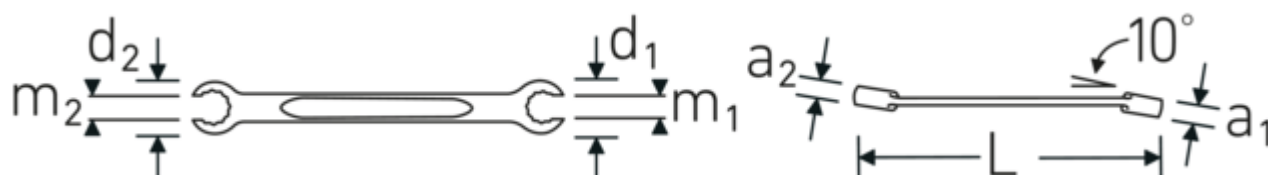

Dwustronne klucze oczkowe otwarte, OPEN RING

OPEN RING 24

Art. nr **41082427**
 GTIN **4018754022007**
 Modelka **OPEN RING 24 24 x 27**

Oznaczenie.

Dwustronny klucz oczkowy otwarty kątowy OPEN RING Wi. 24 x 27 mm Dł.270mm

Właściwości.

- z podwójnym sześciokątem
- DIN 3118/ISO 3318
- stal stopowa chromowa, chromowane

Zalety.

z podwójnym sześciokątem

Rysunek techniczny.

Atrybuty techniczne.

a1	16 mm
a2	17,5 mm
Profil wyjściowy	Nasadka podwójna sześciokątna AS-drive
d1	40,5 mm

Dane logistyczne.

Głębokość mm (IFS)	266
Szerokość mm (IFS)	45
Wysokość mm (IFS)	22
Długość (w opakowaniu, mm)	290

d2	44,5 mm	Szerokość (w opakowaniu, mm)	90
DIN	DIN 3118 / ISO 3318	Wysokość (w opakowaniu, mm)	56
Długość mm (L)	270 mm	Objętość (w opakowaniu, dm ³)	1.4616 dm ³
m1	18 mm	Art. nr	41082427
m2	20 mm	Waga (brutto, kg)	1,605
Szerokość w poprzek mieszkań 1 [mm]	24 mm	Waga PAP (kg)	0,000
Pozycja pierścienia	10 °	Waga PVC (kg)	0,013
Szerokość w poprzek mieszkań 2 [mm]	27 mm	GTIN	4018754022007
		Kraj pochodzenia	GERMANY
		Region pochodzenia	Nordrhein-Westfalen
		WEEE/ElektroG	nicht ear-pflichtig
		Nr taryfy celnej	82041100
		Standard pakowania	5
		Waga (g)	310 g