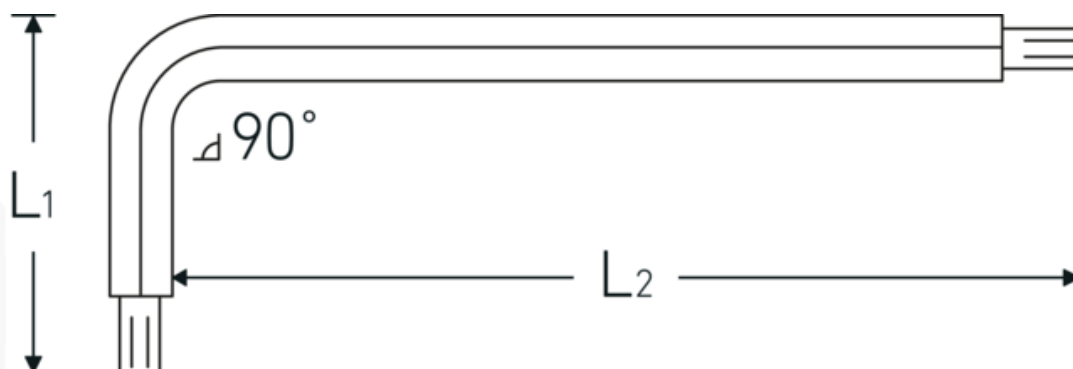

Klucze trzpieniowe

10771

Art. nr 43270010
GTIN 4018754109975
Modelka 10771 T 10 KUGELKOPF-
WINKELSCHRAUBENDREHER
TORX

Oznaczenie.

Wkrętaki kątowe Dł.23mm x 121mm

Właściwości.

- do śrub z gniazdem TORX®
- wersja długa
- z końcówką kulistą w dłuższej części klucza
- kąt wychylenia 25° w każdą stronę
- stal chromowo-wanadowa, oksydowane

Zalety.

do wkrętów wewnętrznych TORX®

Rysunek techniczny.

Atrybuty techniczne.

Profil wyjściowy	TORX®
Rozmiar profilu wyjściowego	T10
L1	23 mm
L2	121 mm

Dane logistyczne.

Głębokość mm (IFS)	126
Szerokość mm (IFS)	17
Wysokość mm (IFS)	3
Długość (w opakowaniu, mm)	130
Szerokość (w opakowaniu, mm)	100
Wysokość (w opakowaniu, mm)	30
Objętość (w opakowaniu, dm ³)	0.39 dm ³
Art. nr	43270010
Waga (brutto, kg)	0,025
Waga PAP (kg)	0,000
Waga PVC (kg)	0,002
GTIN	4018754109975
Kraj pochodzenia	GERMANY
Region pochodzenia	Baden-Württemberg
WEEE/ElektroG	nicht ear-pflichtig
Nr taryfy celnej	82041100
Standard pakowania	5
Waga (g)	10 g

Variants.

Art. nr	Nr artykułu (ERP)	Oznaczenie	GTIN
43270010	10771 T 10 KUGELKOPF-WINKELSCHRAUBENDREHER TORX	Wkrętaki kątowe Dł.23mm x 121mm	4018754109975
43270015	10771 T 15 KUGELKOPF-WINKELSCHRAUBENDREHER TORX	Wkrętaki kątowe Dł.27mm x 136mm	4018754109982
43270020	10771 T 20 KUGELKOPF-WINKELSCHRAUBENDREHER TORX	Wkrętaki kątowe Dł.29mm x 148mm	4018754109999
43270025	10771 T 25 KUGELKOPF-WINKELSCHRAUBENDREHER TORX	Wkrętaki kątowe Dł.33mm x 163mm	4018754110001
43270027	10771 T 27 KUGELKOPF-WINKELSCHRAUBENDREHER TORX	Wkrętaki kątowe Dł.36mm x 176mm	4018754110018

43270030	10771 T 30 KUGELKOPF- WINKELSCHRAUBENDREHER TORX	Wkręta kątowe Dł.38mm x 191mm	4018754110025
43270040	10771 T 40 KUGELKOPF- WINKELSCHRAUBENDREHER TORX	Wkręta kątowe Dł.43mm x 210mm	4018754110032