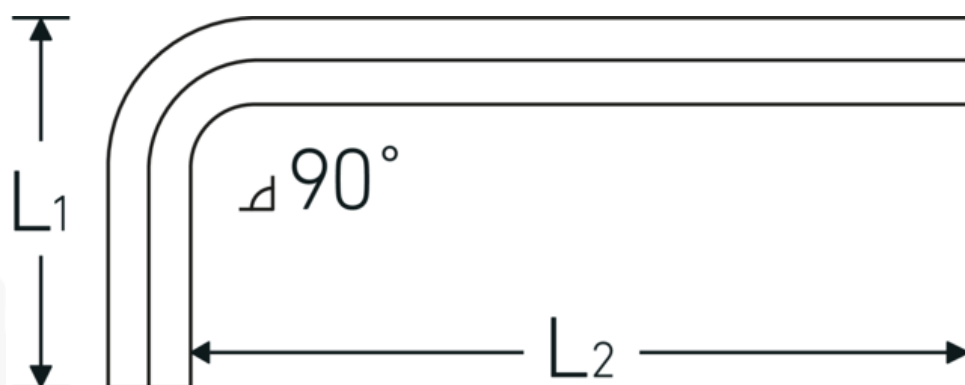

Vinkelstiftnøgle

10760

Art. nr. 43153022
GTIN 4018754332229
Model 10760 22
WINKELSCHRAUBENDREHER
SECHSKANT

Betegnelse.

Vinkelskruetrækker Udgang sekskant 22mm L.80mm x 200mm

Egenskaber.

- DIN ISO 2936
- til skruer med indv. sekskant
- Chrom-Vanadium, forniklet (0,7; 0,9; 1,3 mm. bruneret)

Fordele.

DIN ISO 2936

Teknisk tegning.

Tekniske egenskaber.

Udgangsprofil

Sekskant

Logistiske data.

Dybde mm (IFS)

218

Udvendig sekskant (mm)	22 mm	Bredde mm (IFS)	97
DIN	DIN ISO 2936	Højde mm (IFS)	25
L1	80 mm	Længde (pakket, mm)	260
L2	200 mm	Bredde (pakket, mm)	150
		Højde (pakket, mm)	26
		Volumen (pakket, dm3)	1.014 dm3
		Art. nr.	43153022
		Vægt (g)	895 g
		Vægt PAP (kg)	0,000
		Vægt PVC (kg)	0,008
		GTIN	4018754332229
		Oprindelsesland	GERMANY
		Oprindelsesregion	Nordrhein-Westfalen
		WEEE/ElektroG	nicht ear-pflichtig
		Toldtarif nr.	82054000
		Standard for pakning	1

Varianter.

Art. nr.	Artikel nr. (ERP)	Betegnelse	GTIN
43153090	10760 0.9MM 0.035 ZOLL WINKELSCHRAUBENDREHER SECHSKANT	Vinkelskruetrækker Udgang sekskant 0,9mm L.11mm x 33mm	4018754332069
43153130	10760 1.3MM 0.050 ZOLL WINKELSCHRAUBENDREHER SECHSKANT	Vinkelskruetrækker Udgang sekskant 1,3mm L.13mm x 41mm	4018754332076
43153150	10760 1.5 WINKELSCHRAUBENDREHER SECHSKANT	Vinkelskruetrækker Udgang sekskant 1,5mm L.15,5mm x 46,5mm	4018754332083
43153002	10760 2 WINKELSCHRAUBENDREHER SECHSKANT	Vinkelskruetrækker Udgang sekskant 2mm L.18mm x 52mm	4018754332090
43153250	10760 2.5 WINKELSCHRAUBENDREHER SECHSKANT	Vinkelskruetrækker Udgang sekskant 2,5mm L.20,5mm x 58,5mm	4018754332106
43153003	10760 3 WINKELSCHRAUBENDREHER SECHSKANT	Vinkelskruetrækker Udgang sekskant 3mm L.23mm x 66mm	4018754332113
43153004	10760 4 WINKELSCHRAUBENDREHER SECHSKANT	Vinkelskruetrækker Udgang sekskant 4mm L.29mm x 74mm	4018754332120
43153005	10760 5 WINKELSCHRAUBENDREHER SECHSKANT	Vinkelskruetrækker Udgang sekskant 5mm L.33mm x 85mm	4018754332137