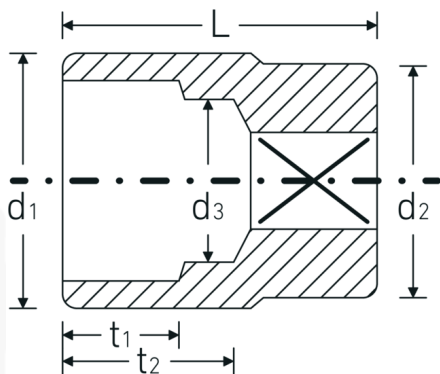

## Topnøglehoveder

55

Art. nr. 05010033  
GTIN 4018754008797  
Model 55 33

**Betegnelse.** 3/4 " Topnøgleindsats St. 33mm L.60mm

**Egenskaber.**

- DIN 3124/ISO 2725-1, ASME B 107.5 M
- AS-drive og HPQ®-stål indtil 38 mm., forkromet

## Fordele.

Made in Germany – STAHLWILLE {190}  
Topnøglehoveder 33 mm længde 60 mm

Smedet i form, hærdet og afkølet i oliebad

Sekskant AS-drive, HPQ®-højtydende stål, forkromet

Ekstremt modstandsdygtig, usædvanlig holdbar

## Teknisk tegning.

## Tekniske egenskaber.

Udgangsprofil	Sekskant AS-drive
Firkantet drev indvendigt (tommer)	3/4 "
d1	46 mm
d2	40 mm
d3	30 mm
DIN	DIN 3124 / ISO 2725-1, ASME B 107.5 M
Længde mm (L)	60 mm
Bredde på tværs af flader [mm]	33 mm
t1	22 mm
t2	34,7 mm