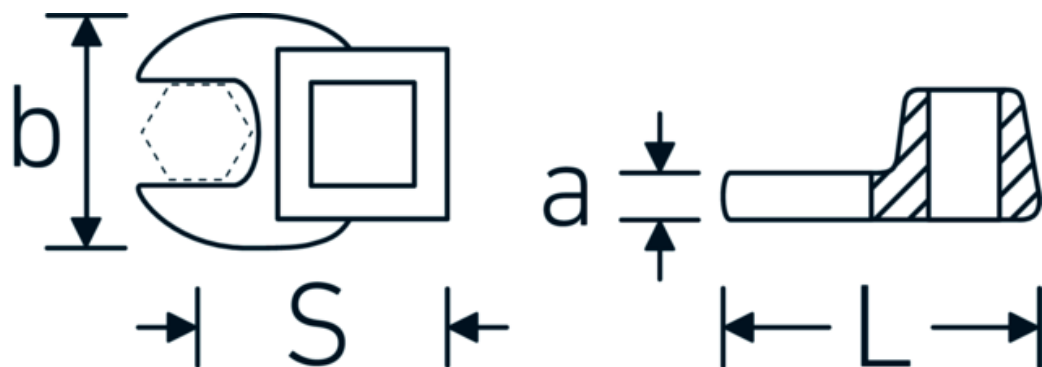

## Chiavi CROW-FOOT

540

Nr. art    **02200011**  
GTIN       **4018754149414**  
Modello   **540 11**

### Designazione.

3/8 " Chiave CROW-FOOT Mis. 11mm Lar.32mm

### Descrizione.

- Chrome-Alloy-Steel, cromate
- Attenzione! Modifica il valore impostato sulla chiave dinamometrica <!-- (vedi indicazioni pag. [170524]) -->

### Attributi tecnici.

a	6,3 mm
Azionamento quadrato interno (pollici)	3/8 "
Larghezza mm (b)	22,2 mm
Lunghezza mm (L)	32 mm
S	17,4 mm