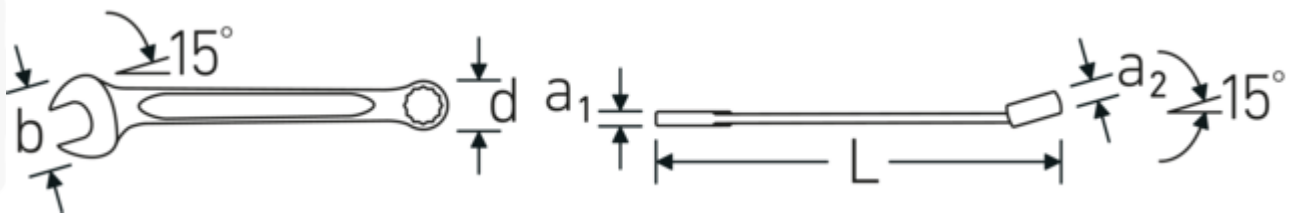

Vantaggi.

Made in Germany - STAHLWILLE Chiavi combinate OPEN BOX , lato anello 15 ° angolato, lunghezza 170 mm, DIN 3113 Form A / ISO 7738 Form A, , 40483535

Estremamente resistente e durevole, più resistente di qualsiasi vite

Struttura della superficie di alta qualità, antiscivolo, per lavori in sicurezza anche con le mani sporche di grasso

Disegno tecnico.

Attributi tecnici.

a1	5,3 mm
a2	8,5 mm
Larghezza mm (b)	35 mm
d	21,9 mm
DIN	DIN 3113 Form A / ISO 7738 Form A
Lunghezza mm (L)	170 mm
Posizione della bocca	15 °
Posizione dell'anello	15 °
Larghezza tra i piatti 1 [pollice]	19/32 "
Larghezza tra i piatti 2 [pollici]	19/32 "

Dati logistici.

Profondità mm (IFS)	172
Larghezza mm (IFS)	35
Altezza mm (IFS)	13
Lunghezza (imballata, mm)	180
Larghezza (imballata, mm)	75
Altezza (imballata, mm)	36
Volume (imballato, dm3)	0.486 dm3
N° Art.	40483535
Peso (lordo, kg)	0,750
Peso PAP (kg)	0,000
Peso PVC (kg)	0,009
GTIN	4018754020171
Paese di origine	GERMANY
Regione di origine	Nordrhein-Westfalen
RAEE/Legge sull'elettricità	nicht ear-pflichtig
N. tariffa doganale	82041100
Standard di imballaggio	10
Peso [mm]	74 g