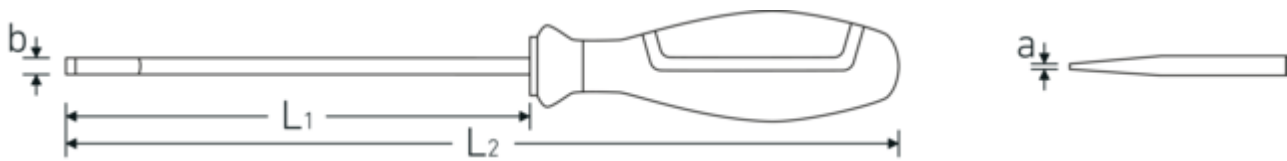

Eigenschappen.

- DIN ISO 2380-1, -2, DIN 5264, ISO 2380-1, -2
- Chrome-Alloy-Steel, matverchromd
- zwarte punt

Voordelen.

DIN ISO 2380-1, -2, DIN 5264, ISO 2380-1, -2

Hoogtepunten van het product.

VEILIG.

De klingen zijn uit hoogwaardig Chrome-Alloy-Steel vervaardigd, volledig gehard en onlosmakelijk in de greep verankerd.

ROBUUST.

Sleuf of kruiskop – de geruwde punt van de kling brengt ook grotere aanhaalmomenten op de schroeven over – nauwkeurig en betrouwbaar.

Technische tekening.

Technische kenmerken.

a	0,4 mm
Uitvoerprofiel	Sleuf
Breedte mm (b)	2,5 mm
DIN	DIN ISO 2380-1, -2, DIN 5264, ISO 2380-1, -2
M.	1
L1	60 mm
L2	145 mm

Logistieke gegevens.

Diepte mm (IFS)	165
Breedte mm (IFS)	25
Hoogte mm (IFS)	25
Lengte (verpakt, mm)	200
Breedte (verpakt, mm)	95
Hoogte (verpakt, mm)	52
Volume (verpakt, dm3)	0.988 dm3
Artikelnr.	46283025
Gewicht (bruto, CG)	0,245
Gewicht PAP (CG)	0,060
Gewicht PVC (CG)	0,000
GTIN	4018754277681
Land van oorsprong	GERMANY
Regio van oorsprong	Nordrhein-Westfalen
WEEE/ElektroG	nicht ear-pflichtig
Douanetarief nr.	82054000
Verpakkingsstandaard	10
Gewicht (g)	20 g