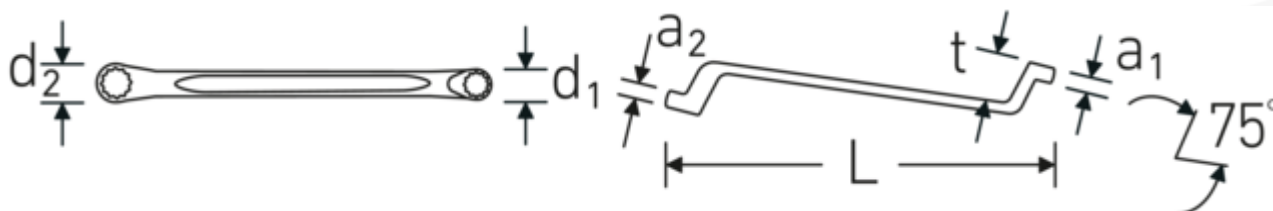

Rysunek techniczny.

Atrybuty techniczne.

a1	15 mm
a2	16 mm
Profil wyjściowy	Nasadka podwójna sześciokątna AS-drive

Dane logistyczne.

Głębokość mm (IFS)	365
Szerokość mm (IFS)	48
Wysokość mm (IFS)	16