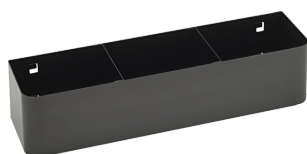

Gereedschapswagen 98 PRO

98/7 PRO

Artikelnr. 81200171
GTIN 4018754334513
Model 98/7 R PRO

Aanwijzing.

Gereedschapswagen 98/7 PRO 7 Stuwkracht 651 x 1001 x 1020 mm rood, RAL 3020

Voordelen.

Beveiligingsconcept in drie fasen: 1. Centraal vergrendelbaar door middel van zijdelings cilinderslot met uitklapbare sleutel 2. Aparte vergrendeling voorkomt onbedoeld opengaan tijdens het rijden 3. Kantelbeveiliging - het is niet mogelijk om meerdere laden tegelijkertijd uit te trekken.

Hoogtepunten van het product.

Technische tekening.

Technische kenmerken.

Aantal laden	7
Breedte mm (b)	1001 mm
Vouwtang	rood, RAL 3020
Kleur	RAL 3020; RAL 9005
Hoogte mm (h)	1020 mm
Lengte mm (L)	651 mm
nr.	98/7 R PRO
Afmetingen interne lade mm	695 x 525 x 75 mm (4x) 695 x 525 x 118 mm (2x) 695 x 525 x 134 mm (1x)
Draagvermogen lade	40 kg 40 kg 60 kg
Laadvermogen	1400 kg

89010003
Anti-slip mat GRIPMAT

89011053
Afvalcontainers

89010042
Laptohouder-adapter

Onderdelen/reserveonderdelen voor.

90432719
Spuitbus houder

Beelden.