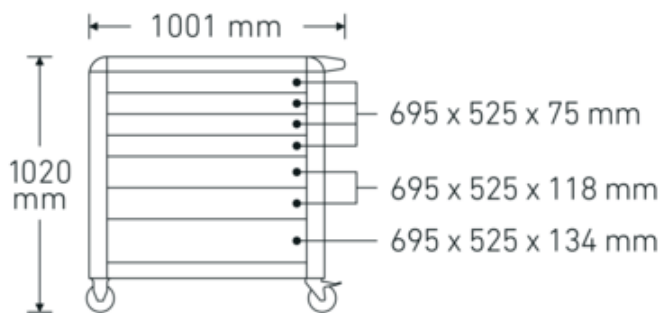

Gereedschapswagen 98 PRO

98/7 PRO

Artikelnr. 81200171
GTIN 4018754334513
Model 98/7 R PRO

Aanwijzing.

Gereedschapswagen 98/7 PRO 7 Stuwkracht 651 x 1001 x 1020 mm rood, RAL 3020

Voordelen.

Beveiligingsconcept in drie fasen: 1. Centraal vergrendelbaar door middel van zijdelings cilinderslot met uitklapbare sleutel 2. Aparte vergrendeling voorkomt onbedoeld opengaan tijdens het rijden 3. Kantelbeveiliging - het is niet mogelijk om meerdere laden tegelijkertijd uit te trekken.

Hoogtepunten van het product.

Technische tekening.

Technische kenmerken.

Aantal laden	7
Breedte mm (b)	1001 mm
Vouwtang	rood, RAL 3020
Kleur	RAL 3020; RAL 9005
Hoogte mm (h)	1020 mm
Lengte mm (L)	651 mm
nr.	98/7 R PRO
Afmetingen interne lade mm	695 x 525 x 75 mm (4x) 695 x 525 x 118 mm (2x) 695 x 525 x 134 mm (1x)
Draagvermogen lade	40 kg 40 kg 60 kg
Laadvermogen	1400 kg

Logistieke gegevens.

Diepte mm (IFS)	890
Breedte mm (IFS)	650
Hoogte mm (IFS)	865
Lengte (verpakt, mm)	987
Breedte (verpakt, mm)	745
Hoogte (verpakt, mm)	925
Volume (verpakt, dm3)	680.166375 dm3
Artikelnr.	81200171
Gewicht (bruto, CG)	123,500
Gewicht PAP (CG)	9,500
Gewicht PVC (CG)	0,000
GTIN	4018754334513
Land van oorsprong	CHINA
Regio van oorsprong	Ausländischer Ursprung
WEEE/ElektroG	nicht ear-pflichtig
Douanetarief nr.	94032080
Verpakkingsstandaard	1
Gewicht (g)	114000 g

Varianten.

Artikelnr.	Artikelnr. (ERP)	Beschrijving	GTIN
81200169	98/7 A PRO	Gereedschapswagen 98/7 PRO 7 Stuwkracht 651 x 1001 x 1020 mm antraciet, RAL 7016	4018754334490
81200170	98/7 B PRO	Gereedschapswagen 98/7 PRO 7 Stuwkracht 651 x 1001 x 1020 mm blauw, RAL 2703035	4018754334506
81200171	98/7 R PRO	Gereedschapswagen 98/7 PRO 7 Stuwkracht 651 x 1001 x 1020 mm rood, RAL 3020	4018754334513