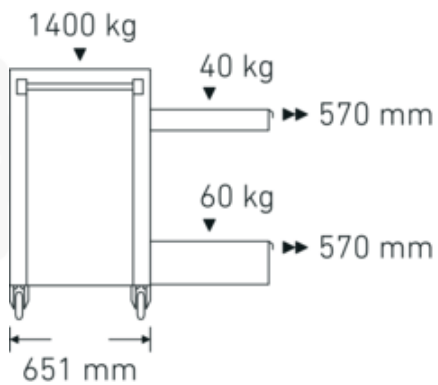

Gereedschapswagen 98 PRO

98/7 PRO

Artikelnr. 81200171
GTIN 4018754334513
Model 98/7 R PRO

Aanwijzing.

Gereedschapswagen 98/7 PRO 7 Stuwkracht 651 x 1001 x 1020 mm rood, RAL 3020

Voordelen.

Beveiligingsconcept in drie fasen: 1. Centraal vergrendelbaar door middel van zijdelings cilinderslot met uitklapbare sleutel 2. Aparte vergrendeling voorkomt onbedoeld opengaan tijdens het rijden 3. Kantelbeveiliging - het is niet mogelijk om meerdere laden tegelijkertijd uit te trekken.

Hoogtepunten van het product.

Technische tekening.

Technische kenmerken.

Aantal laden	7
Breedte mm (b)	1001 mm
Vouwtang	rood, RAL 3020
Kleur	RAL 3020; RAL 9005
Hoogte mm (h)	1020 mm
Lengte mm (L)	651 mm
nr.	98/7 R PRO
Afmetingen interne lade mm	695 x 525 x 75 mm (4x) 695 x 525 x 118 mm (2x) 695 x 525 x 134 mm (1x)
Draagvermogen lade	40 kg 40 kg 60 kg
Laadvermogen	1400 kg

Logistieke gegevens.

Diepte mm (IFS)	890
Breedte mm (IFS)	650
Hoogte mm (IFS)	865
Lengte (verpakt, mm)	987
Breedte (verpakt, mm)	745
Hoogte (verpakt, mm)	925
Volume (verpakt, dm3)	680.166375 dm3
Artikelnr.	81200171
Gewicht (bruto, CG)	123,500
Gewicht PAP (CG)	9,500
Gewicht PVC (CG)	0,000
GTIN	4018754334513
Land van oorsprong	CHINA
Regio van oorsprong	Ausländischer Ursprung
WEEE/ElektroG	nicht ear-pflichtig
Douanetarief nr.	94032080
Verpakkingsstandaard	1
Gewicht (g)	114000 g

Varianten.

Artikelnr.	Artikelnr. (ERP)	Beschrijving	GTIN
81200169	98/7 A PRO	Gereedschapswagen 98/7 PRO 7 Stuwkracht 651 x 1001 x 1020 mm antraciet, RAL 7016	4018754334490
81200170	98/7 B PRO	Gereedschapswagen 98/7 PRO 7 Stuwkracht 651 x 1001 x 1020 mm blauw, RAL 2703035	4018754334506
81200171	98/7 R PRO	Gereedschapswagen 98/7 PRO 7 Stuwkracht 651 x 1001 x 1020 mm rood, RAL 3020	4018754334513