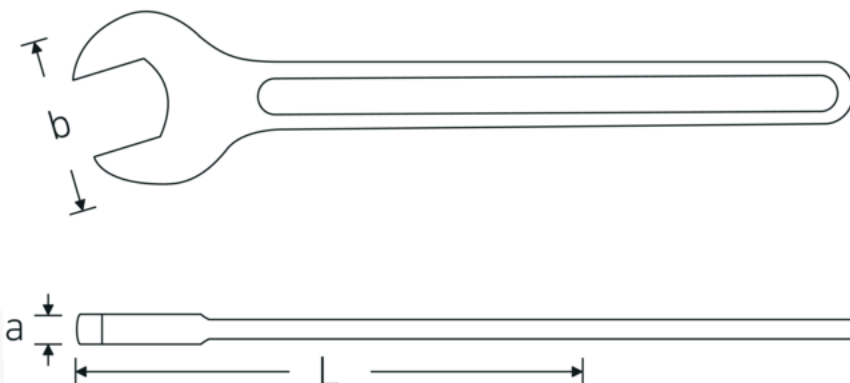

Enkele steeksleutel, metrisch

4004

Artikelnr. **40040650**
GTIN **4018754018406**
Model **4004 65**

Aanwijzing.

Enkele steeksleutel M. 65mm L.528mm

Eigenschappen.

- DIN 894 tot 85 mm
- gelegeerd staal, staalgrijs

Voordelen.

DIN 894 tot en met 85 mm

Technische tekening.

Technische kenmerken.

a 19 mm
Breedte mm (b) 132 mm

Logistieke gegevens.

Diepte mm (IFS) 530
Breedte mm (IFS) 132

DIN	DIN 894	Hoogte mm (IFS)	20
Lengte mm (L)	528 mm	Lengte (verpakt, mm)	530
Flatbreedte 1 [mm]	65 mm	Breedte (verpakt, mm)	132
		Hoogte (verpakt, mm)	20
		Volume (verpakt, dm3)	1.3992 dm3
		Artikelnr.	40040650
		Gewicht (bruto, CG)	1,900
		Gewicht PAP (CG)	0,000
		Gewicht PVC (CG)	0,000
		GTIN	4018754018406
		Land van oorsprong	GERMANY
		Regio van oorsprong	Nordrhein-Westfalen
		WEEE/ElektroG	nicht ear-pflichtig
		Douanetarief nr.	82041100
		Verpakkingsstandaard	1
		Gewicht (g)	1900 g