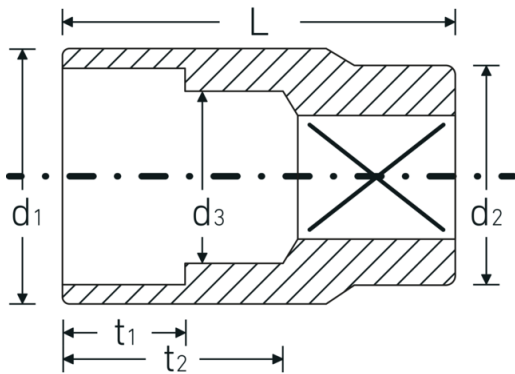

## Sockets 1/2", metric

50

Product no. **03010015**  
GTIN **4018754005239**  
Model **50 15**

**Label.** 1/2 " Socket Wrench size 15mm L.38mm

## Technical Drawing.

## Technical Attributes.

Drive profile	bi-hex AS-Drive®
Internal square drive (inch)	1/2 "
d1	21,2 mm
d2	22,7 mm
d3	14 mm
DIN	DIN 3124 / ISO 2725-1, DIN EN 3709, ASME B 107.5 M
Length mm (L)	38 mm
Width across flats [mm]	15 mm