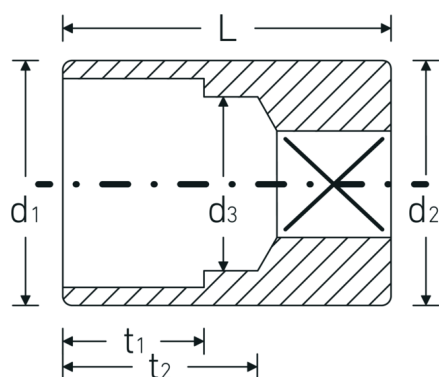

## Bocas de llave de vaso

**40D**

Núm. art. **01030005**  
GTIN **4018754000302**  
Modelo **40 D 5**

**Designación.** 1/4 " Juego de bocas de llaves de vaso SW 5mm Long.23mm

**Descripción.**

- DIN 3124/ISO 2725-1, DIN EN 3709, ASME B 107.5M
- HPQ®-Acero de alta características, cromadas

## Atributos técnicos.

Perfil de salida	Hexágono doble AS-drive
Accionamiento cuadrado interior (pulgadas)	1/4 "
d1	7,9 mm
d2	10,7 mm
d3	4 mm
DIN	DIN 3124 / ISO 2725-1, DIN EN 3709, ASME B 107.5M
Longitud mm (L)	23 mm
Anchura de los planos [mm]	5 mm
t1	4,5 mm
t2	15 mm

## Datos logísticos.

Profundidad mm (IFS)	23
Anchura mm (IFS)	11
Altura mm (IFS)	11
Longitud (empaquetada, mm)	80
Anchura (empaquetada, mm)	50
Altura en pulgadas	18
Volumen (envasado, dm3)	0.072 dm3
Núm. art.	01030005
Peso (bruto, kg)	0,093
Peso PAP (kg)	0,000
Peso PVC (kg)	0,002
GTIN	4018754000302
País de origen	GERMANY
Región de origen	Nordrhein-Westfalen
RAEE/Ley eléctrica	nicht ear-pflichtig
Arancel de aduanas núm.	82042000
Norma de embalaje	10
Peso	9 g

## Variantes.

Núm. art.	Nº de modelo (ERP)	Designación	GTIN
01030005	40 D 5	1/4 " Juego de bocas de llaves de vaso SW 5mm Long.23mm	4018754000302
01030006	40 D 6	1/4 " Juego de bocas de llaves de vaso SW 6mm Long.23mm	4018754000319