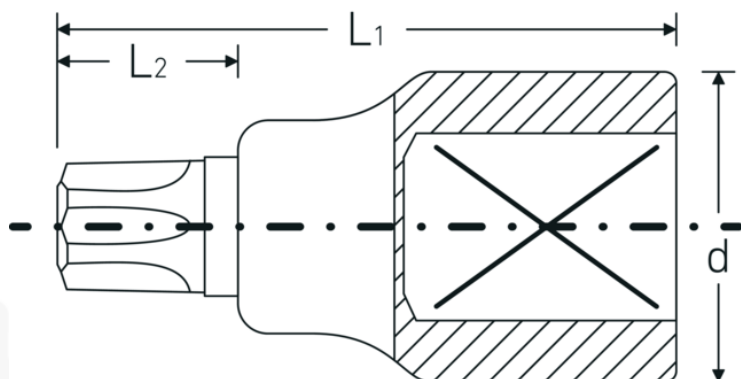

## Bussole a cacciavite

59TX

Nr. art     **05100080**  
GTIN       **4018754132195**  
Modello    **59TX T 80**

**Designazione.**                     3/4 " Bussola a cacciavite Lar.80mm

**Descrizione.**

- per viti con profilo interno TORX®
- Chrome-Alloy-Steel, cromate

## Vantaggi.

per viti con profilo interno TORX®

## Disegno tecnico.

## Dati logistici.

Profondità mm (IFS)               80  
Larghezza mm (IFS)               35

Azionamento quadrato interno (pollici)	3/4 "	Altezza mm (IFS)	35
d	34,7 mm	Lunghezza (imballata, mm)	80
Dimensioni Profilo di uscita	T80	Larghezza (imballata, mm)	35
L1	80 mm	Altezza (imballata, mm)	35
L2	25 mm	Volume (imballato, dm3)	0.098 dm3
		N° Art.	05100080
		Peso (lordo, kg)	0,300
		Peso PAP (kg)	0,000
		Peso PVC (kg)	0,003
		GTIN	4018754132195
		Paese di origine	GERMANY
		Regione di origine	Nordrhein-Westfalen
		RAEE/Legge sull'elettricità	nicht ear-pflichtig
		N. tariffa doganale	82042000
		Standard di imballaggio	1
		Peso [mm]	300 g