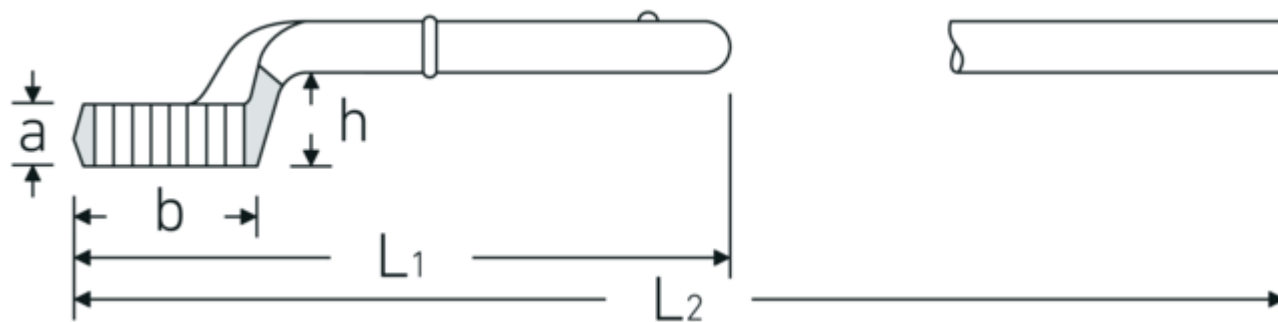

Træk ringnøgle

5

Art. nr. 42020027
GTIN 4018754023400
Model 5 27

Betegnelse. Spænderingsnøgle St. 27mm L.190mm

Egenskaber.

- uden håndtag
- Chrome-Alloy-Steel, forkromet

Teknisk tegning.

Tekniske egenskaber.

a	17 mm
Bredde mm (b)	41 mm
til nr.	1
Højde mm (h)	31,5 mm
L1	190 mm
L2	560 mm
Bredde på tværs af flader 1 [mm]	27 mm

Logistiske data.

Dybde mm (IFS)	193
Bredde mm (IFS)	42
Højde mm (IFS)	42
Længde (pakket, mm)	193
Bredde (pakket, mm)	42
Højde (pakket, mm)	42
Volumen (pakket, dm ³)	0.340452 dm ³
Art. nr.	42020027