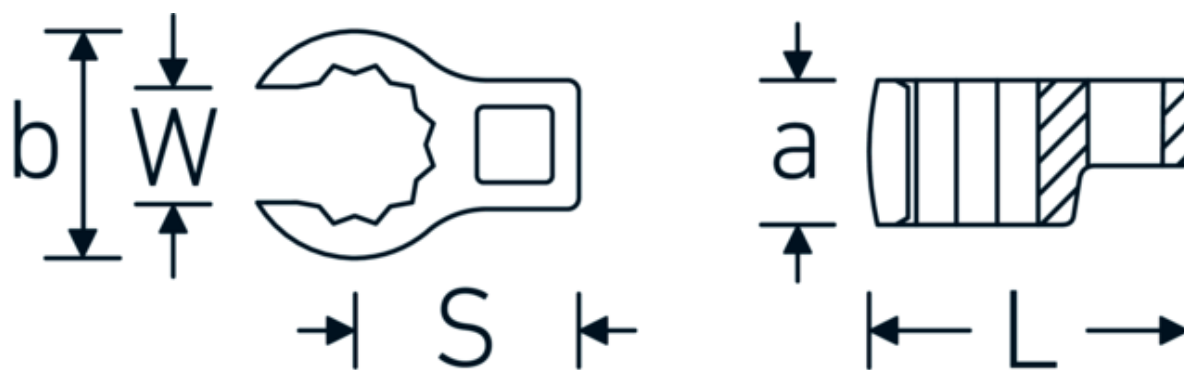

Klucz pazurowy oczkowy otwarty CROW-RING

440

Art. nr 02190018
GTIN 4018754003402
Modelka 440 18

Oznaczenie. 3/8 " Klucz CROW-FOOT Wi. 18mm Dł.40,8mm

Właściwości.

- stal stopowa chromowa, chromowane
- Uwaga! Zmienione wartości nastawcze w kluczu dynamometrycznego

Rysunek techniczny.

Atrybuty techniczne.

a	18,5 mm
Kwadratowy napęd wewnętrzny (cal)	3/8 "
Szerokość mm (b)	29 mm
Długość mm (L)	40,8 mm
S	21,3 mm

Dane logistyczne.

Głębokość mm (IFS)	41
Szerokość mm (IFS)	29
Wysokość mm (IFS)	19
Długość (w opakowaniu, mm)	42
Szerokość (w opakowaniu, mm)	30