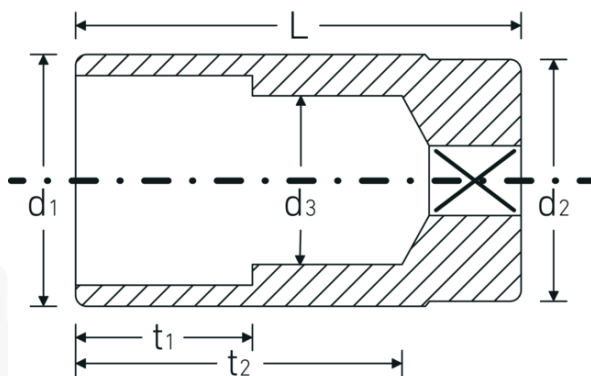

Topnøglehoveder

46a

Art. nr. 02420035
GTIN 4018754004355
Model 46 A 19/32

Betegnelse. 3/8 " Topnøgleindsats St. 19/32" L.60mm

Egenskaber.

- lang
- ASME B 107.1, Fed. Spec. GGG-W-641, SAE AS 954-E
- HPQ®-stål, forkromet

Fordele.

lang

Teknisk tegning.

Tekniske egenskaber.

Udgangsprofil	Dobbeltsekskant AS-drive
Firkantet drev indvendigt (tommer)	3/8 "
d1	20,6 mm
d2	19 mm
d3	14 mm
Længde mm (L)	60 mm
Bredde på tværs af flader [tommer]	19/32 "
t1	25 mm
t2	48,2 mm

Logistiske data.

Dybde mm (IFS)	60
Bredde mm (IFS)	21
Højde mm (IFS)	21
Længde (pakket, mm)	105
Bredde (pakket, mm)	63
Højde (pakket, mm)	22
Volumen (pakket, dm ³)	0.14553 dm ³
Art. nr.	02420035
Vægt (brutto, kg)	0,426
Vægt PAP (kg)	0,000
Vægt PVC (kg)	0,005
GTIN	4018754004355
Oprindelsesland	GERMANY
Oprindelsesregion	Nordrhein-Westfalen
WEEE/ElektroG	nicht ear-pflichtig
Toldtarif nr.	82042000
Standard for pakning	5
Vægt (g)	84 g

Varianter.

Art. nr.	Model nr. (ERP)	Betegnelse	GTIN
02420016	46 A 1/4	3/8 " Topnøgleindsats St. 1/4" L.54mm	4018754127009
02420020	46 A 5/16	3/8 " Topnøgleindsats St. 5/16" L.54mm	4018754127016
02420022	46 A 11/32	3/8 " Topnøgleindsats St. 11/32" L.54mm	4018754286232
02420024	46 A 3/8	3/8 " Topnøgleindsats St. 3/8" L.54mm	4018754004317
02420028	46 A 7/16	3/8 " Topnøgleindsats St. 7/16" L.54mm	4018754004324
02420032	46 A 1/2	3/8 " Topnøgleindsats St. 1/2" L.54mm	4018754004331
02420034	46 A 9/16	3/8 " Topnøgleindsats St. 9/16" L.60mm	4018754004348
02420035	46 A 19/32	3/8 " Topnøgleindsats St. 19/32" L.60mm	4018754004355
02420036	46 A 5/8	3/8 " Topnøgleindsats St. 5/8" L.60mm	4018754004362
02420038	46 A 11/16	3/8 " Topnøgleindsats St. 11/16" L.65mm	4018754004379
02420040	46 A 3/4	3/8 " Topnøgleindsats St. 3/4" L.65mm	4018754004386
02420042	46 A 13/16	3/8 " Topnøgleindsats St. 13/16" L.65mm	4018754127023
02420044	46 A 7/8	3/8 " Topnøgleindsats St. 7/8" L.65mm	4018754004393
02420046	46 A 15/16	3/8 " Topnøgleindsats St. 15/16" L.65mm	4018754127030