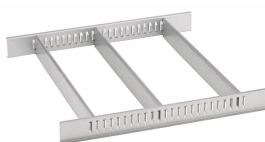

81484002
Podział szuflad