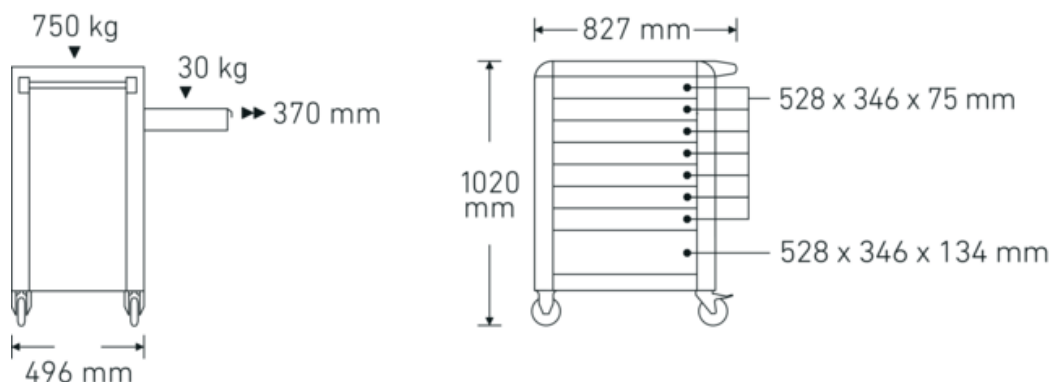

Wózek warsztatowy 95 PRO

95/8 PRO

Art. nr 81200167
GTIN 4018754334704
Modelka 95/8 B PRO

Oznaczenie.

Wózki warsztatowe 95/8 PRO 8 Szuflada 496 x 827 x 1020 mm niebieski, RAL 270 30 35

Zalety.

trzystopniowa koncepcja bezpieczeństwa: 1. Centralny zamek z bocznym zamkiem cylindrycznym ze składanym kluczem 2. Pojedyncza blokada zapobiega przypadkowemu otwarciu podczas jazdy 3. Zabezpieczenie przed przechyleniem - jednoczesne wysunięcie kilku szuflad nie jest możliwe.

Najważniejsze cechy produktu.

Rysunek techniczny.

Atrybuty techniczne.

Liczba szuflad	8
Szerokość mm (b)	827 mm
Kod koloru	niebieski, RAL 270 30 35
Skrót koloru	RAL 270 30 35; RAL 9005
Wysokość mm (h)	1020 mm
Długość mm (L)	496 mm
Nr	95/8 B PRO
Wymiary wewnętrzne szuflady mm	346 x 528 x 75 mm (7x) 346 x 528 x 134 mm (1x)
Nośność szuflady	30 kg 45 kg
Nośność	750 kg

Dane logistyczne.

Głębokość mm (IFS)	720
Szerokość mm (IFS)	496
Wysokość mm (IFS)	863
Długość (w opakowaniu, mm)	836
Szerokość (w opakowaniu, mm)	587
Wysokość (w opakowaniu, mm)	940
Objętość (w opakowaniu, dm ³)	461.28808 dm ³
Art. nr	81200167
Waga (brutto, kg)	79,000
Waga PAP (kg)	7,500
Waga PVC (kg)	0,000
GTIN	4018754334704
Kraj pochodzenia	CHINA
Region pochodzenia	Ausländischer Ursprung
WEEE/ElektroG	nicht ear-pflichtig
Nr taryfy celnej	94032080
Standard pakowania	1
Waga (g)	71500 g