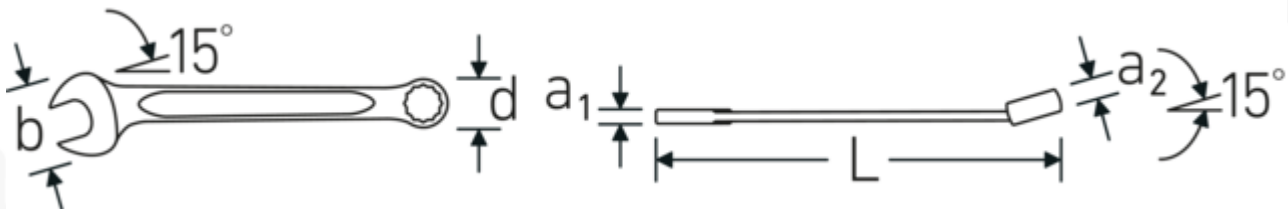

Voordelen.

Made in Germany - STAHLWILLE Ringsteeksleutel OPEN BOX, imperiaal , ringzijde 15 ° afgekant, lengte 300 mm, DIN 3113 Form A / ISO 7738 Form A, , 40484848

Speciale fabricage maakt dunwandige ringen mogelijk - perfect voor schroeven op moeilijk bereikbare plaatsen

Extreem belastbaar en duurzaam - sterker dan welke bout ook

Hoogwaardige, gripvaste oppervlaktetextuur - voor veilig werken, zelfs met vette handen

Technische tekening.

Technische kenmerken.

a1	8,4 mm
a2	14,5 mm

Logistieke gegevens.

Diepte mm (IFS)	302
Breedte mm (IFS)	54

Breedte mm (b)	55 mm	Hoogte mm (IFS)	22
d	37,2 mm	Lengte (verpakt, mm)	310
DIN	DIN 3113 Form A / ISO 7738 Form A	Breedte (verpakt, mm)	70
Lengte mm (L)	300 mm	Hoogte (verpakt, mm)	55
Positie bek	15 °	Volume (verpakt, dm3)	1.1935 dm3
Ringpositie	15 °	Artikelnr.	40484848
Breedte over vlakken 1 [inch]	1 "	Gewicht (bruto, CG)	1,430
Breedte over flats 2 [inch]	1 "	Gewicht PAP (CG)	0,000
		Gewicht PVC (CG)	0,016
		GTIN	4018754020256
		Land van oorsprong	GERMANY
		Regio van oorsprong	Nordrhein-Westfalen
		WEEE/ElektroG	nicht ear-pflichtig
		Douanetarief nr.	82041100
		Verpakkingsstandaard	5
		Gewicht (g)	286 g