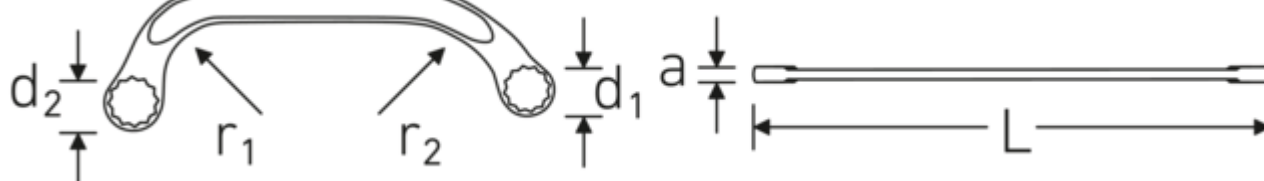

Clé polygonale double STARTER, métrique

STARTER 27

Réf. n° 41091517
GTIN 4018754022076
Modèle STARTER 27 15 x 17

Désignation.

Clé polygonale double STARTER Taille 15 x 17 mm L.184mm

Caractéristiques.

- ISO 3318
- Chrome-Alloy-Steel, chromées

Avantages.

ISO 3318

Dessin technique.

Attributs techniques.

| | |
|-----------------|--------------------------|
| a | 7,5 mm |
| Empreinte | Hexagone double AS-drive |
| d1 | 22,5 mm |
| d2 | 25 mm |
| Longueur mm (L) | 184 mm |

Données logistiques.

| | |
|------------------------|-----|
| Profondeur mm (IFS) | 183 |
| Largeur | 65 |
| Hauteur mm (IFS) | 8 |
| Longueur (emballé, mm) | 185 |
| Largeur (emballé, mm) | 67 |

| | | | |
|------------------|-------|-----------------------|---------------------|
| r1 | 38 mm | Hauteur (emballé, mm) | 65 |
| r2 | 66 mm | Volume (emballé, dm3) | 0.805675 dm3 |
| Ouverture 1 [mm] | 15 mm | Réf. n° | 41091517 |
| Ouverture 2 [mm] | 17 mm | Poids (brut, kg) | 0,960 |
| | | Poids PAP (kg) | 0,000 |
| | | Poids PVC (kg) | 0,011 |
| | | GTIN | 4018754022076 |
| | | Pays d'origine | GERMANY |
| | | Région d'origine | Nordrhein-Westfalen |
| | | WEEE/ElektroG | nicht ear-pflichtig |
| | | Position tarifaire | 82041100 |
| | | Emballage | 10 |
| | | Poids | 96 g |