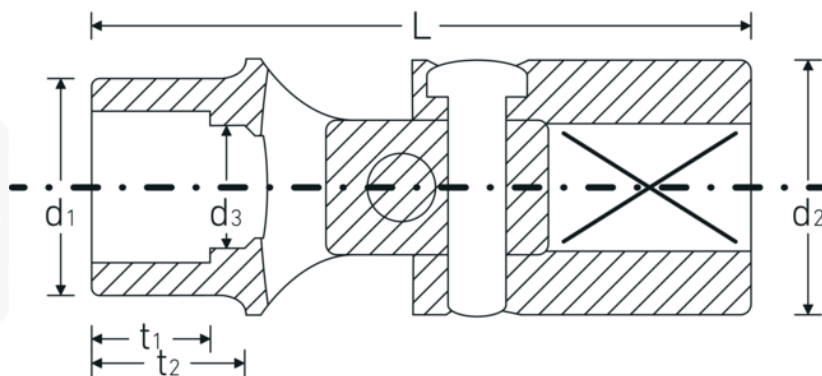

## Bocas articuladas

53

Núm. art. 03040017  
GTIN 4018754006205  
Modelo 53 17

**Designación.** 1/2 " Juego de bocas de llave de vaso articuladas SW 17mm Long.70mm

**Descripción.** • Chrome-Alloy-Steel, cromadas

## Dibujo técnico.

## Atributos técnicos.

Perfil de salida	AS-drive hexagonal
Accionamiento cuadrado interior (pulgadas)	1/2 "
d1	23,5 mm
d2	25 mm
d3	16 mm
Longitud mm (L)	70 mm
Anchura de los planos [mm]	17 mm
t2	18 mm

## Datos logísticos.

Profundidad mm (IFS)	71
Anchura mm (IFS)	25
Altura mm (IFS)	25
Longitud (empaquetada, mm)	75
Anchura (empaquetada, mm)	26
Altura en pulgadas	26
Volumen (envasado, dm3)	0.0507 dm3
Núm. art.	03040017
Peso (bruto, kg)	0,144
Peso PAP (kg)	0,000
Peso PVC (kg)	0,002
GTIN	4018754006205
País de origen	GERMANY
Región de origen	Nordrhein-Westfalen
RAEE/Ley eléctrica	nicht ear-pflichtig
Arancel de aduanas núm.	82042000
Norma de embalaje	1
Peso	141 g