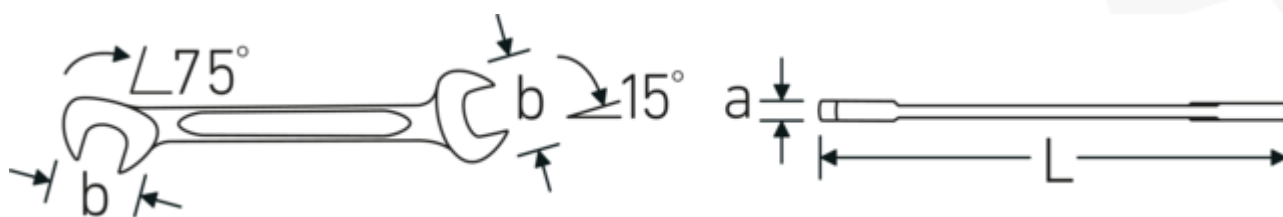

Clé à fourche double petite ELECTRIC, pouce

ELECTRIC 12a

Réf. n° 40463232
GTIN 4018754020034
Modèle ELECTRIC 12a 1/2

Désignation.

Clé à fourche double petite Taille 1/2 " L.131mm

Caractéristiques.

- Version droite, position de la mâchoire à 15° et 75°
- construction intelligente stable, mince et légère
- résistance élevée à la flexion grâce au profil en double T
- maniable, surface agréable pour la peau grâce à la finition ronde de STAHLWILLE
- extrêmement résistante, durée de vie exceptionnelle
- forgée dans la matrice, trempée et refroidie dans un bain d'huile
- Chrome-Alloy-Steel, chromé

Dessin technique.

Attributs techniques.

| | |
|----------------------|---------|
| a | 3 mm |
| Largeur mm (b) | 28,3 mm |
| Longueur mm (L) | 131 mm |
| Angle de la mâchoire | 15/75 ° |
| Ouverture 1 [pouces] | 1/2 " |
| Ouverture 2 [pouces] | 1/2 " |