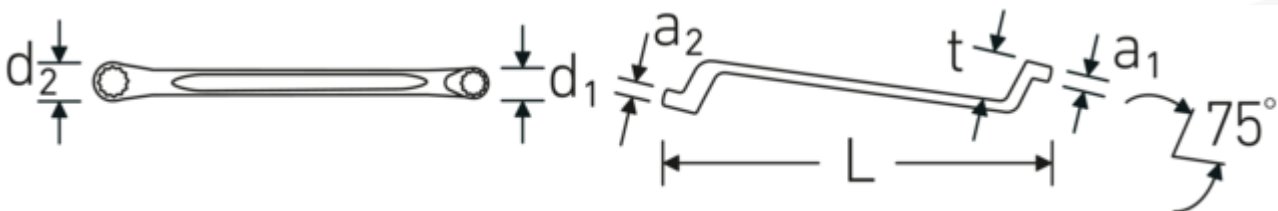

**Dubbele ringsleutel  
StahlwilleSTABIL®, metrisch, diep  
gebogen**

**StahlwilleSTABIL®20**

Artikelnr. 41041011  
GTIN 4018754020829  
Model StahlwilleSTABIL 20 10 x 11

**Aanwijzing.** Dubbele ringsleutel StahlwilleSTABIL M. 10 x 11 mm L.200mm

**Eigenschappen.** StahlwilleSTABIL®

- diep doorgezet
- DIN 838/ISO 10104
- Chrome-Alloy-Steel, verchromd

**Voordelen.**

diep gebogen

**Technische tekening.**

**Technische kenmerken.**

a1	9 mm
a2	9 mm
Uitvoerprofiel	Dubbel-zeskant AS-drive

**Logistieke gegevens.**

Diepte mm (IFS)	209
Breedte mm (IFS)	17
Hoogte mm (IFS)	26
Lengte (verpakt, mm)	220

<b>d1</b>	15,8 mm	<b>Breedte (verpakt, mm)</b>	75
<b>d2</b>	17,2 mm	<b>Hoogte (verpakt, mm)</b>	37
<b>Lengte mm (L)</b>	200 mm	<b>Volume (verpakt, dm3)</b>	0.6105 dm3
<b>Flatbreedte 1 [mm]</b>	10 mm	<b>Artikelnr.</b>	41041011
<b>Ringpositie</b>	75 °	<b>Gewicht (bruto, CG)</b>	0,930
<b>Breedte over vlakken 2 [mm]</b>	11 mm	<b>Gewicht PAP (CG)</b>	0,000
<b>t</b>	23 mm	<b>Gewicht PVC (CG)</b>	0,010
		<b>GTIN</b>	4018754020829
		<b>Land van oorsprong</b>	GERMANY
		<b>Regio van oorsprong</b>	Nordrhein-Westfalen
		<b>WEEE/ElektroG</b>	nicht ear-pflichtig
		<b>Douanetarief nr.</b>	82041100
		<b>Verpakkingsstandaard</b>	10
		<b>Gewicht (g)</b>	93 g