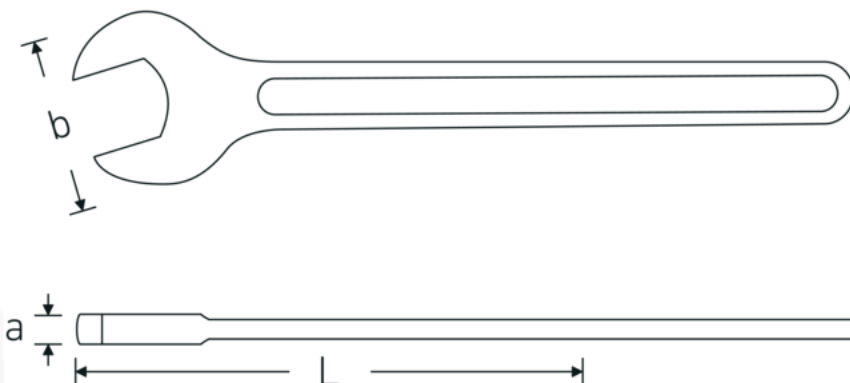

Enkele steeksleutel, metrisch

4004

Artikelnr. **40040700**
GTIN **4018754018413**
Model **4004 70**

Aanwijzing.

Enkele steeksleutel M. 70mm L.572mm

Eigenschappen.

- DIN 894 tot 85 mm
- gelegeerd staal, staalgrijs

Voordelen.

DIN 894 tot en met 85 mm

Technische tekening.

Technische kenmerken.

a 20 mm
Breedte mm (b) 142 mm

Logistieke gegevens.

Diepte mm (IFS) 572
Breedte mm (IFS) 139

DIN	DIN 894	Hoogte mm (IFS)	22
Lengte mm (L)	572 mm	Lengte (verpakt, mm)	572
Flatbreedte 1 [mm]	70 mm	Breedte (verpakt, mm)	139
		Hoogte (verpakt, mm)	22
		Volume (verpakt, dm3)	1.749176 dm3
		Artikelnr.	40040700
		Gewicht (bruto, CG)	2,035
		Gewicht PAP (CG)	0,000
		Gewicht PVC (CG)	0,000
		GTIN	4018754018413
		Land van oorsprong	GERMANY
		Regio van oorsprong	Nordrhein-Westfalen
		WEEE/ElektroG	nicht ear-pflichtig
		Douanetarief nr.	82041100
		Verpakkingsstandaard	1
		Gewicht (g)	2035 g