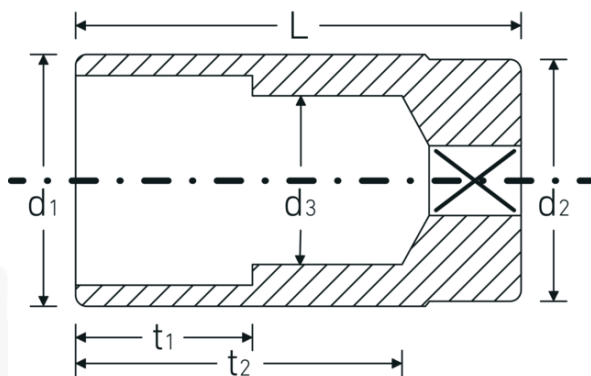

## Topnøgleindsatser 3/8", metriske, lange

46

Art. nr. 02020022  
GTIN 4018754002283  
Model 46 22

**Betegnelse.** 3/8 " Topnøgleindsats St. 22mm L.65mm

**Egenskaber.**

- lang
- DIN 3124/ISO 2725-1, DIN EN 3710, DIN EN 3709, ASME B 107.5M
- HPQ®-stål, forkromet

## Tekniske egenskaber.

Udgangsprofil	Dobbeltsekskant AS-drive
Firkantet drev indvendigt (tommer)	3/8 "
d1	28,7 mm
d2	26,5 mm
d3	21 mm
DIN	DIN 3124 / ISO 2725-1, DIN EN 3710, DIN EN 3709, ASME B 107.5M
Længde mm (L)	65 mm
Bredde på tværs af flader [mm]	22 mm
t1	30 mm
t2	51,2 mm

## Logistiske data.

Dybde mm (IFS)	65
Bredde mm (IFS)	30
Højde mm (IFS)	30
Længde (pakket, mm)	90
Bredde (pakket, mm)	70
Højde (pakket, mm)	56
Volumen (pakket, dm <sup>3</sup> )	0.3528 dm <sup>3</sup>
Art. nr.	02020022
Vægt (brutto, kg)	0,720
Vægt PAP (kg)	0,000
Vægt PVC (kg)	0,008
GTIN	4018754002283
Oprindelsesland	GERMANY
Oprindelsesregion	Nordrhein-Westfalen
WEEE/ElektroG	nicht ear-pflichtig
Toldtarif nr.	82042000
Standard for pakning	5
Vægt (g)	178 g