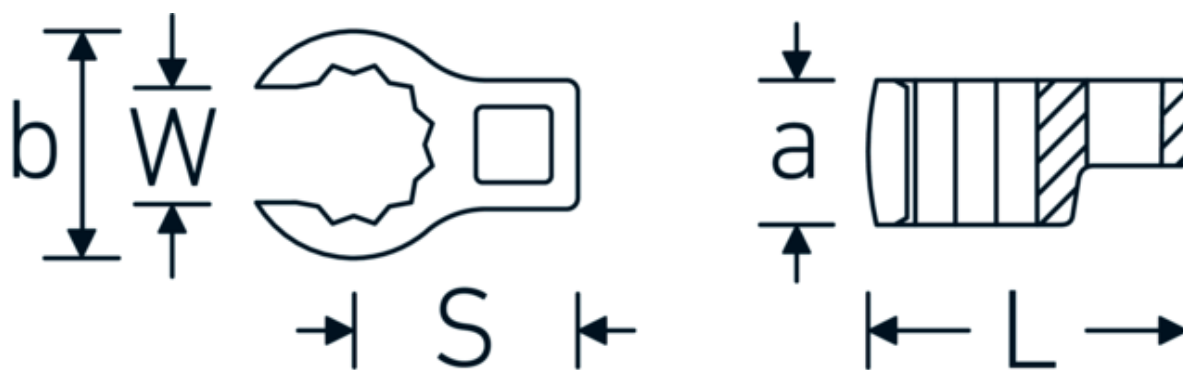

## Klucz pazurowy oczkowy otwarty CROW-RING

440a

Art. nr 03490065  
GTIN 4018754008506  
Modelka 440 A 1 9/16

### Oznaczenie.

1/2 " Klucz CROW-RING Wi. 1 9/16" Dt.70,1mm

### Atrybuty techniczne.

a	24 mm
Kwadratowy napęd wewnętrzny (cal)	1/2 "
Szerokość mm (b)	55,9 mm
Długość mm (L)	70,1 mm
S	36,7 mm

03490068	440 A 1 3/4	1/2 " Klucz CROW-RING Wi. 1 3/4" Dł.75,6mm	4018754008520
03490069	440 A 1 13/16	1/2 " Klucz CROW-RING Wi. 1 13/16" Dł.77,7mm	4018754008537
03490072	440 A 2	1/2 " Klucz CROW-RING Wi. 2" Dł.83,2mm	4018754008544
03490076	440 A 2 1/4	1/2 " Klucz CROW-RING Wi. 2 1/4" Dł.91,2mm	4018754008551
03490077	440 A 2 5/16	1/2 " Klucz CROW-RING Wi. 2 5/16" Dł.93,3mm	4018754008568
03490078	440 A 2 3/8	1/2 " Klucz CROW-RING Wi. 2 3/8" Dł.95,2mm	4018754008575