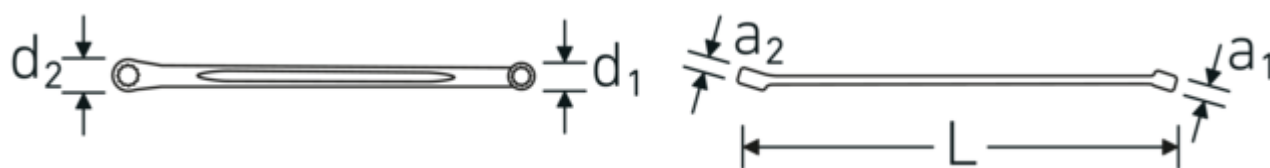

Dwustronne klucze oczkowe

220aSP

Art. nr 41160709
GTIN 4018754133499
Modelka 220aSP 7 x 9

Oznaczenie.

Dwustronny klucz oczkowy Wi. 7/32 x 9/32 " Dł.185mm

Właściwości.

- extra długie
- o profilu Spline-Drive
- odgięte o 15°
- MS-33787, MIL-W-8982
- HPQ®-stal wysokosprawna, chromowane

Zalety.

ekstra długi

Najważniejsze cechy produktu.

Technologie i cechy wydajnościowe.

Podwójny profil T

Nasze klucze trzpieniowe i oczkowe posiadają dodatkowe wgłębienie w środku narzędzia. Podobnie do zasady podwójnej belki T, zapewnia to ogromną nośność i maksymalną wytrzymałość przy jednoczesnym zmniejszeniu masy.

Rysunek techniczny.

Atrybuty techniczne.

a1	5,3 mm
a2	5,8 mm
Profil wyjściowy	Spline-drive
d1	9,4 mm
d2	11,5 mm
Rozmiar profilu wyjściowego	7 x 9
Długość mm (L)	185 mm
Pozycja pierścienia	15 °
Szerokość w poprzek mieszkań 1 [cal]	7/32 "
Szerokość w poprzek mieszkań 2 [cal]	9/32 "