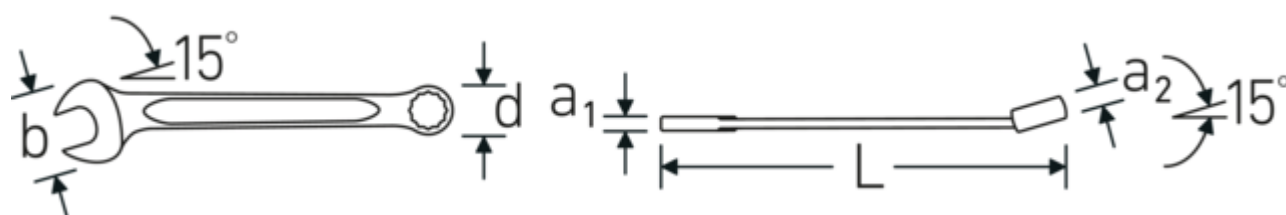

Dessin technique.

Attributs techniques.

a1	6,7 mm
a2	11,5 mm
Largeur mm (b)	42 mm
d	27,5 mm
DIN	DIN 3113 Form A / ISO 7738 Form A
Longueur mm (L)	230 mm
Angle de la mâchoire	15 °
Ouverture 1 [mm]	19 mm
Position de l'anneau	15 °
Ouverture 2 [mm]	19 mm
t	10 mm

Données logistiques.

Profondeur mm (IFS)	230
Largeur	42
Hauteur mm (IFS)	11
Longueur (emballé, mm)	235
Largeur (emballé, mm)	150
Hauteur (emballé, mm)	15
Volume (emballé, dm3)	0.52875 dm3
Réf. n°	40081919
Poids (brut, kg)	1,400
Poids PAP (kg)	0,000
Poids PVC (kg)	0,012
GTIN	4018754018840
Pays d'origine	GERMANY
Région d'origine	Nordrhein-Westfalen
WEEE/ElektroG	nicht ear-pflichtig
Position tarifaire	82041100
Emballage	10
Poids	140 g

Variantes.

Réf. n°	Réf. article (ERP)	Désignation de l'article (Autom.)	GTIN
40085500	OPEN BOX 13 5,5	Clé mixte OPEN BOX Taille 5.5 mm L.100mm	4018754019052
40080606	OPEN BOX 13 6	Clé mixte OPEN BOX Taille 6 mm L.105mm	4018754018710
40080707	OPEN BOX 13 7	Clé mixte OPEN BOX Taille 7 mm L.110mm	4018754018727
40080808	OPEN BOX 13 8	Clé mixte OPEN BOX Taille 8 mm L.115mm	4018754018734
40080909	OPEN BOX 13 9	Clé mixte OPEN BOX Taille 9 mm L.120mm	4018754018741
40081010	OPEN BOX 13 10	Clé mixte OPEN BOX Taille 10 mm L.125mm	4018754018758