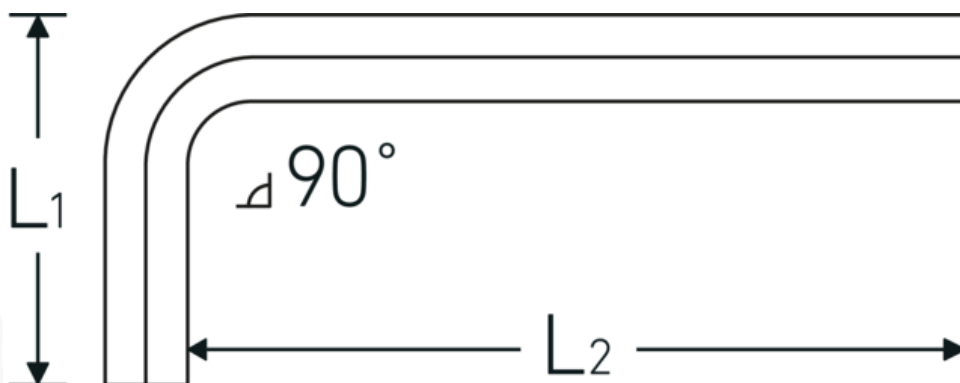

Technische tekening.

Technische kenmerken.

Uitvoerprofiel

Zeskant

Logistieke gegevens.

Diepte mm (IFS)

105

Breedte mm (IFS)

43