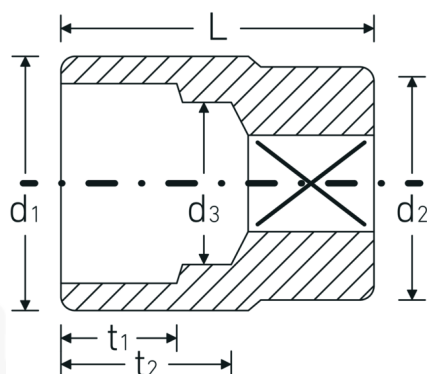

Nasadki

60

Art. nr **06010034**
GTIN **4018754009893**
Modelka **60 34**

Oznaczenie.

1 " Wkładka do kluczy nasadowych Wi. 34mm Dł.67mm

Właściwości.

- DIN 3124/ISO 2725-1
- profil AS-drive i HPQ®-stal wysokosprawną do rozm. 36 mm, chromowane

Zalety.

DIN 3124/ISO 2725-1

Rysunek techniczny.

Atrybuty techniczne.

Profil wyjściowy Nasadka podwójna sześciokątna AS-drive

Dane logistyczne.

Głębokość mm (IFS) 65
Szerokość mm (IFS) 47

Kwadratowy napęd wewnętrzny (cal)	1 "	Wysokość mm (IFS)	47
d1	47 mm	Długość (w opakowaniu, mm)	100
d2	43 mm	Szerokość (w opakowaniu, mm)	75
d3	31 mm	Wysokość (w opakowaniu, mm)	50
DIN	DIN 3124 / ISO 2725-1	Objętość (w opakowaniu, dm³)	0.375 dm ³
Długość mm (L)	67 mm	Art. nr	06010034
Szerokość w poprzek płaskowników [mm]	34 mm	Waga (brutto, kg)	0,796
t1	24 mm	Waga PAP (kg)	0,000
t2	34 mm	Waga PVC (kg)	0,006
		GTIN	4018754009893
		Kraj pochodzenia	GERMANY
		Region pochodzenia	Nordrhein-Westfalen
		WEEE/ElektroG	nicht ear-pflichtig
		Nr taryfy celnej	82042000
		Standard pakowania	2
		Waga (g)	398 g

Variants.

Art. nr	Nr modelu (ERP)	Oznaczenie	GTIN
06010030	60 30	1 " Wkładka do kluczy nasadowych Wi. 30mm Dł.65mm	4018754009879
06010032	60 32	1 " Wkładka do kluczy nasadowych Wi. 32mm Dł.67mm	4018754009886
06010034	60 34	1 " Wkładka do kluczy nasadowych Wi. 34mm Dł.67mm	4018754009893
06010036	60 36	1 " Wkładka do kluczy nasadowych Wi. 36mm Dł.67mm	4018754009909
06010041	60 41	1 " Wkładka do kluczy nasadowych Wi. 41mm Dł.70mm	4018754009916
06010046	60 46	1 " Wkładka do kluczy nasadowych Wi. 46mm Dł.75mm	4018754009923
06010050	60 50	1 " Wkładka do kluczy nasadowych Wi. 50mm Dł.80mm	4018754009930
06010055	60 55	1 " Wkładka do kluczy nasadowych Wi. 55mm Dł.85mm	4018754009947
06010060	60 60	1 " Wkładka do kluczy nasadowych Wi. 60mm Dł.90mm	4018754009954