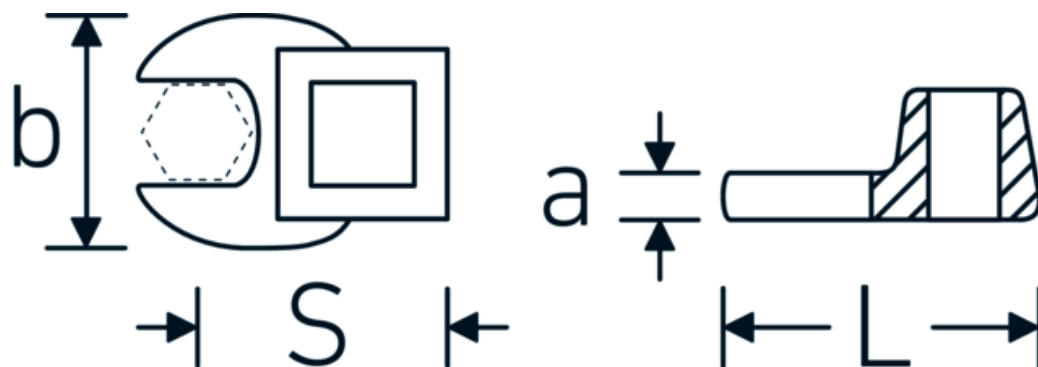

Chiavi CROW-FOOT

540a

Nr. art 02500058

GTIN 4018754004751

Modello 540 A 1 5/16

Designazione.

3/8 " Chiave CROW-FOOT Mis. 1 5/16" Lar.53mm

Descrizione.

- Chrome-Alloy-Steel, cromate
- Attenzione! Modifica il valore impostato sulla chiave dinamometrica <!-- (vedi indicazioni pag. [170524]) -->

Disegno tecnico.

Attributi tecnici.

a	8 mm
Azionamento quadrato interno (pollici)	3/8 "
Larghezza mm (b)	57 mm
Lunghezza mm (L)	53 mm
S	31,2 mm

Dati logistici.

Profondità mm (IFS)	54
Larghezza mm (IFS)	57
Altezza mm (IFS)	18
Lunghezza (imballata, mm)	54
Larghezza (imballata, mm)	57
Altezza (imballata, mm)	18

Larghezza tra le piastre [pollici] 1 5/16 "

Varianti.

N° Art.	Nr. modello (ERP)	Designazione	GTIN
01500024	540 A 3/8	1/4 " Chiave CROW-FOOT Mis. 3/8" Lar.25,5mm	4018754173839
02500028	540 A 7/16	3/8 " Chiave CROW-FOOT Mis. 7/16" Lar.32mm	4018754004621
02500032	540 A 1/2	3/8 " Chiave CROW-FOOT Mis. 1/2" Lar.34,3mm	4018754004638
02500034	540 A 9/16	3/8 " Chiave CROW-FOOT Mis. 9/16" Lar.37,7mm	4018754004645
02500036	540 A 5/8	3/8 " Chiave CROW-FOOT Mis. 5/8" Lar.37,7mm	4018754004652
02500038	540 A 11/16	3/8 " Chiave CROW-FOOT Mis. 11/16" Lar.42,5mm	4018754004669
02500040	540 A 3/4	3/8 " Chiave CROW-FOOT Mis. 3/4" Lar.42,5mm	4018754004676
02500042	540 A 13/16	3/8 " Chiave CROW-FOOT Mis. 13/16" Lar.42,3mm	4018754004683
02500044	540 A 7/8	3/8 " Chiave CROW-FOOT Mis. 7/8" Lar.44,5mm	4018754004690
02500048	540 A 1	3/8 " Chiave CROW-FOOT Mis. 1" Lar.47mm	4018754004706
02500050	540 A 1 1/16	3/8 " Chiave CROW-FOOT Mis. 1 1/16" Lar.47mm	4018754004713
02500052	540 A 1 1/8	3/8 " Chiave CROW-FOOT Mis. 1 1/8" Lar.50mm	4018754004720
02500054	540 A 1 3/16	3/8 " Chiave CROW-FOOT Mis. 1 3/16" Lar.50mm	4018754004737
02500056	540 A 1 1/4	3/8 " Chiave CROW-FOOT Mis. 1 1/4" Lar.53mm	4018754004744