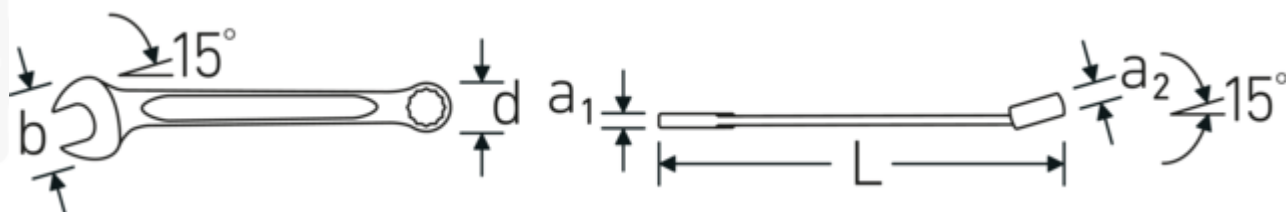

Avantages.

Made in Germany - STAHLWILLE Clés mixtes OPEN BOX, pouces, côté de l'anneau 15 °en angle, longueur 330 mm, DIN 3113 Form A / ISO 7738 Form A , 40485252

Extrêmement résistante et durable - plus solide que n'importe quelle vis

Une structure de surface antidérapante, de qualité supérieure – pour un travail plus sûr, même avec des mains huileuses

Dessin technique.

Attributs techniques.

a1	8,9 mm
a2	16 mm
Largeur mm (b)	64 mm
d	41,4 mm
DIN	DIN 3113 Form A / ISO 7738 Form A
Longueur mm (L)	330 mm
Angle de la mâchoire	15 °
Position de l'anneau	15 °
Ouverture 1 [pouces]	1 1/8 "
Ouverture 2 [pouces]	1 1/8 "