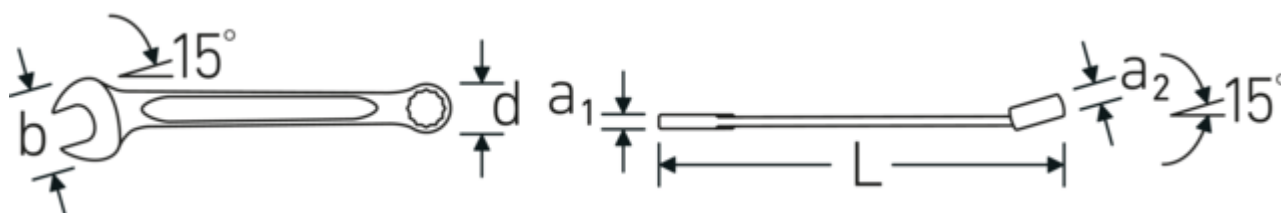

Jeu de clés mixtes

OPEN BOX 13

Réf. n° **96400808**
GTIN **4018754080649**
Modèle **OPEN BOX 13/10 KT**

Désignation.

Jeu de clés mixtes à cliquet OPEN BOX OPEN BOX 13/10 KT 8-19 10 pcs.

Caractéristiques.

- Clés mixtes avec ouverture identique aux deux extrémités
 - DIN 3113 forme A/ISO 7738 forme A
 - Côté œillet droit, côté anneau plié à 15°
 - Conception intelligente stable, affinée et légère
 - Forte résistance à la flexion grâce au profil IPN
 - Surface antidérapante, anti-allergique en raison de la finition polie STAHLWILLE
 - Extrêmement résistant, exceptionnellement durable
 - Forgé dans une matrice, trempé et refroidi dans le bain d'huile
 - Acier allié au chrome, chromé
 - dans un emballage carton
- 8 ; 9 ; 10 ; 11 ; 12 ; 13 ; 14 ; 15 ; 17 ; 19 mm

Avantages.

Made in Germany - Jeu de clés mixtes à cliquet OPEN BOX en carton, 10 pcs.-pièces, 8-19 mm, côté anneau coudé à 15°, DIN 3113 Form A / ISO 7738 Form A,

Extrêmement résistante et durable - plus solide que n'importe quelle vis

Le procédé de fabrication spécial permet d'avoir des anneaux à parois minces - idéal pour visser dans des endroits difficiles d'accès

Une structure de surface antidérapante, de qualité supérieure – pour un travail plus sûr, même avec des mains huileuses

Dessin technique.

Attributs techniques.

Nombre d'outils	10 pcs.
p. ex. de la plus petite à la plus grande ouverture de clé	8-19
Façon d'écrire Exemple : 10 - 22	
DIN	DIN 3113 Form A / ISO 7738 Form A
Angle de la mâchoire	15 °
N°	13/10KT