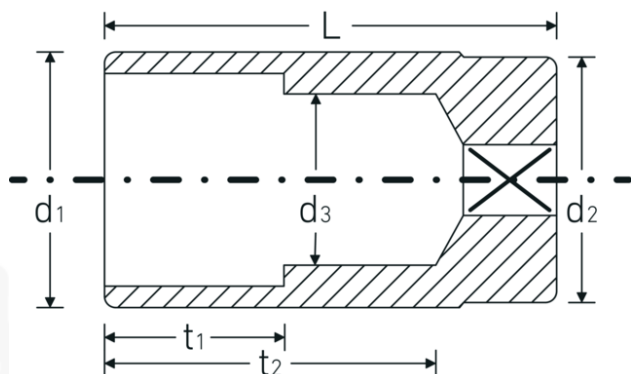

Bocas de llave de vaso

51

Núm. art. 03020017
GTIN 4018754005611
Modelo 51 17

Designación. 1/2 " Juego de bocas de llaves de vaso SW mm Long.83mm

Descripción.

- largas
- DIN 3124/ISO 2725-1, DIN EN 3710, DIN EN 3709, ASME B 107.5M
- HPQ®-Acero de altas características, cromadas

Ventajas.

largo

Dibujo técnico.

Atributos técnicos.

Perfil de salida	Hexágono doble AS-drive
Accionamiento cuadrado interior (pulgadas)	1/2 "
d1	24 mm
d2	23,7 mm
d3	16 mm
DIN	DIN 3124 / ISO 2725-1, DIN EN 3710, DIN EN 3709, ASME B 107.5M
Longitud mm (L)	83 mm
Anchura de los planos [mm]	17 mm
t1	35 mm
t2	64,3 mm

Datos logísticos.

Profundidad mm (IFS)	83
Anchura mm (IFS)	24
Altura mm (IFS)	24
Longitud (empaquetada, mm)	120
Anchura (empaquetada, mm)	85
Altura en pulgadas	50
Volumen (envasado, dm3)	0.51 dm3
Núm. art.	03020017
Peso (bruto, kg)	1,454
Peso PAP (kg)	0,000
Peso PVC (kg)	0,009
GTIN	4018754005611
País de origen	GERMANY
Región de origen	Nordrhein-Westfalen
RAEE/Ley eléctrica	nicht ear-pflichtig
Arancel de aduanas núm.	82042000
Norma de embalaje	10
Peso	145 g

Variantes.

Núm. art.	Nº de modelo (ERP)	Designación	GTIN
03020010	51 10	1/2 " Juego de bocas de llaves de vaso SW mm Long.83mm	4018754167678
03020013	51 13	1/2 " Juego de bocas de llaves de vaso SW mm Long.83mm	4018754005574
03020014	51 14	1/2 " Juego de bocas de llaves de vaso SW mm Long.83mm	4018754005581
03020015	51 15	1/2 " Juego de bocas de llaves de vaso SW mm Long.83mm	4018754005598
03020016	51 16	1/2 " Juego de bocas de llaves de vaso SW mm Long.83mm	4018754005604
03020216	51 16-5/8	1/2 " Juego de bocas de llaves de vaso SW mm/" Long.83mm	4018754005741
03020017	51 17	1/2 " Juego de bocas de llaves de vaso SW mm Long.83mm	4018754005611
03020018	51 18	1/2 " Juego de bocas de llaves de vaso SW mm Long.83mm	4018754005628