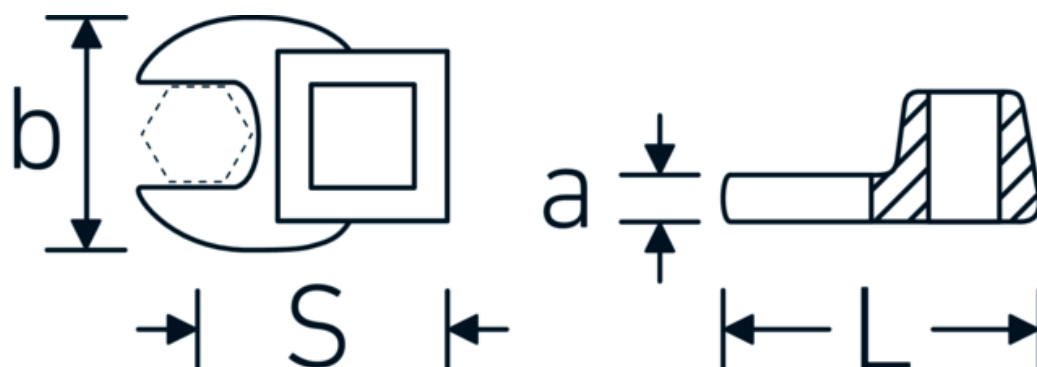

## Llaves de boca tipo CROW-FOOT

540

Núm. art. 02200032  
GTIN 4018754149193  
Modelo 540 32

**Designación.** 3/8 " Llave CROW-FOOT SW 32mm Long.53mm

**Descripción.**

- Chrome-Alloy-Steel, cromadas
- ¡atención! Valores de regulación modificados en la llave dinamométrica

### Dibujo técnico.