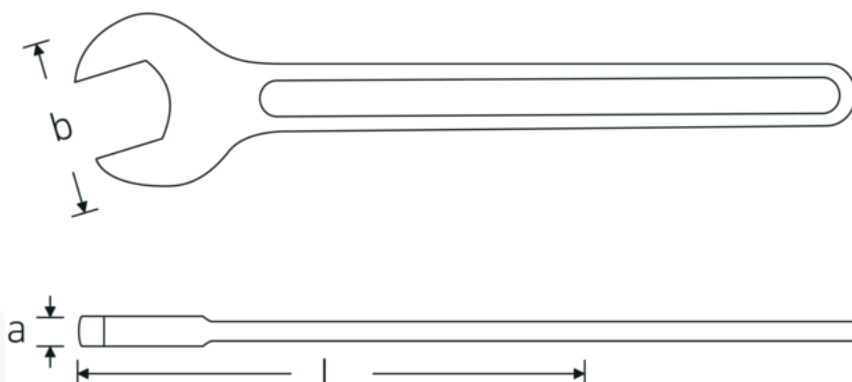

Jednostronne klucze płaskie

4004

Art. nr **40040240**
GTIN **4018754018307**
Modelka **4004 24**

Oznaczenie. klucz płaski jednostronny Wi. 24mm Dł.215mm

Właściwości.

- DIN 894 do 85 mm
- stal specjalna, stalowo szary

Zalety.

DIN 894 do 85 mm

Rysunek techniczny.

Atrybuty techniczne.

a 8,9 mm
Szerokość mm (b) 50 mm

Dane logistyczne.

Głębokość mm (IFS) 212
Szerokość mm (IFS) 50

DIN	DIN 894	Wysokość mm (IFS)	9
Długość mm (L)	215 mm	Długość (w opakowaniu, mm)	220
Szerokość w poprzek mieszkań 1 [mm]	24 mm	Szerokość (w opakowaniu, mm)	80
		Wysokość (w opakowaniu, mm)	49
		Objętość (w opakowaniu, dm³)	0.8624 dm ³
		Art. nr	40040240
		Waga (brutto, kg)	1,470
		Waga PAP (kg)	0,000
		Waga PVC (kg)	0,012
		GTIN	4018754018307
		Kraj pochodzenia	GERMANY
		Region pochodzenia	Nordrhein-Westfalen
		WEEE/ElektroG	nicht ear-pflichtig
		Nr taryfy celnej	82041100
		Standard pakowania	10
		Waga (g)	147 g