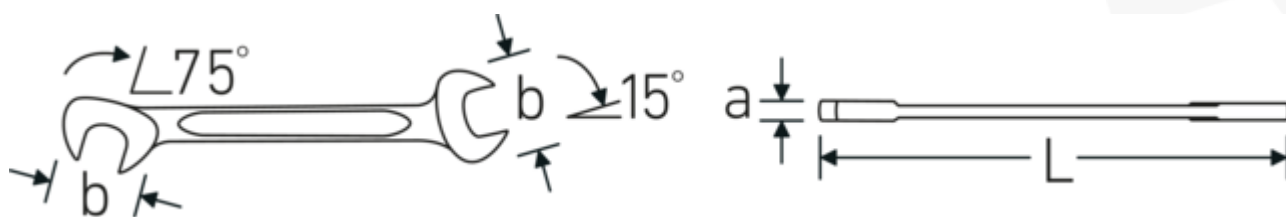

Petites clés à fourches doubles ELECTRIC

ELECTRIC 12

Réf. n° 40060505
GTIN 4018754018567
Modèle ELECTRIC 12 5

Désignation.

Clé à fourche doubles petite ELECTRIC Taille 5 mm L.78mm

Caractéristiques.

- Version droite, position de la mâchoire à 15° et 75°
- construction intelligente stable, mince et légère
- résistance élevée à la flexion grâce au profil en double T
- maniable, surface agréable pour la peau grâce à la finition ronde de STAHLWILLE
- extrêmement résistante, durée de vie exceptionnelle
- forgée dans une matrice, trempée et refroidie dans un bain d'huile
- Chrome-Alloy-Steel, chromé

Dessin technique.

Attributs techniques.

a	2 mm
Largeur mm (b)	12,6 mm
Longueur mm (L)	78 mm
Angle de la mâchoire	15/75 °
Ouverture 1 [mm]	5 mm
Ouverture 2 [mm]	5 mm

Données logistiques.

Profondeur mm (IFS)	78
Largeur	13
Hauteur mm (IFS)	2
Longueur (emballé, mm)	90
Largeur (emballé, mm)	40
Hauteur (emballé, mm)	10

40061414

ELECTRIC 12 14

Clé à fourche doubles petite ELECTRIC
Taille 14 mm L.131mm

4018754018659

Code GTIN.

STAHLWILLE Eduard Wille GmbH & Co. KG

Lindenallee 27 · 42349 Wuppertal · Allemagne · Tél.: +49 202 4791-0 · Fax: +49 202 4791-200