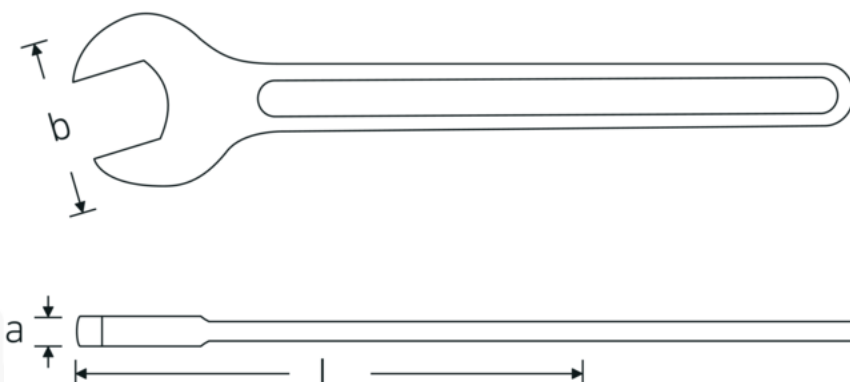

## Einmaulschlüssel, metrisch

**4004**

Art.-Nr. **40040270**

GTIN **4018754018314**

Modell **4004 27**

**Bezeichnung.** Einmaulschlüssel SW 27mm L.238mm

**Eigenschaften.**

- Spezialstahl, stahlgrau
- DIN 894 bis 85 mm

### Vorteile.

DIN 894 bis 85 mm.

### Technische Zeichnung.

### Technische Attribute.

**a** 9,8 mm  
**Breite mm (b)** 56 mm