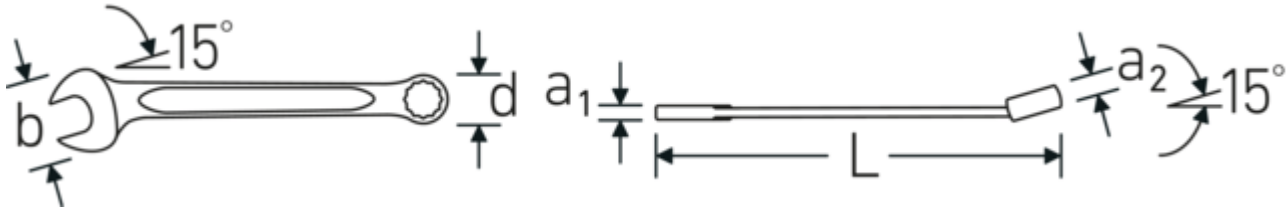

Die um 15° abgewinkelte Maulöffnung gewährleistet exaktes Anliegen auf der Schraube für die optimale Kraftübertragung. Die gekröpfte Ringseite erleichtert das Arbeiten auf flachen Oberflächen.

PRODUCT IMAGE
IN PROGRESS

Offset Shaft Design

Unsere Schraubenschlüssel sind so konstruiert, dass sie an den Belastungszonen, wo die größten Kräfte einwirken - nämlich an der Verbindung zwischen Maul und Schaft - zusätzlich verstärkt sind, um so eine Verformung zu verhindern.

Anti-Slip-Drive

Das AS-Drive® Profil ermöglicht hohe Kraftübertragungen auf die Flanken von Schrauben und Muttern ohne diese zu beschädigen. Damit wird das Abrunden des Schraubenkopfes verhindert.

Technische Zeichnung.

Technische Attribute.

a1	9,4 mm
a2	16,5 mm
Abtriebsprofil	Doppelsechskant AS-Drive®
Breite mm (b)	70 mm
d	45,8 mm
DIN	DIN 3113 Form A / ISO 7738 Form A
Länge mm (L)	360 mm
Legierung	Chrome Alloy Steel
Maulstellung	15 °
Oberfläche	verchromt
Schlüsselweite 1 [mm]	32 mm
Ringstellung	15 °
Schlüsselweite 2 [mm]	32 mm
t	5 mm