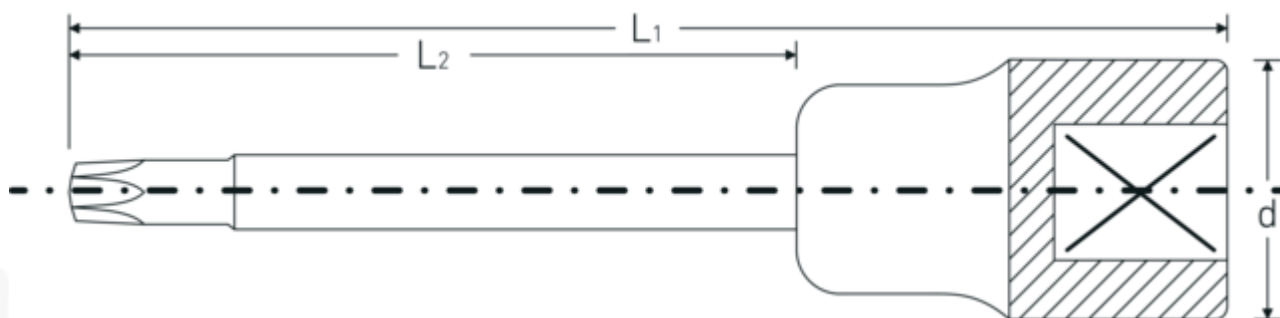

Bussole a cacciavite

1054TX/2054TX

Nr. art **03131455**
GTIN **4018754006854**
Modello **1054 TX T 55**

Designazione. 1/2 " Bussola a cacciavite Lar.140mm

Descrizione.

- per viti con profilo interno TORX®
- extra lunghe
- Chrome-Alloy-Steel, cromate

Vantaggi.

per viti con profilo interno TORX®

Disegno tecnico.

Attributi tecnici.

Profilo di uscita TORX®
Azionamento quadrato interno 1/2 "
(pollici)

Dati logistici.

Profondità mm (IFS) 140
Larghezza mm (IFS) 23

d	22,7 mm	Altezza mm (IFS)	23
Dimensioni Profilo di uscita	T55	Lunghezza (imballata, mm)	175
L1	140 mm	Larghezza (imballata, mm)	103
L2	102 mm	Altezza (imballata, mm)	25
		Volume (imballato, dm3)	0.450625 dm3
		N° Art.	03131455
		Peso (lordo, kg)	0,801
		Peso PAP (kg)	0,000
		Peso PVC (kg)	0,009
		GTIN	4018754006854
		Paese di origine	GERMANY
		Regione di origine	Nordrhein-Westfalen
		RAEE/Legge sull'elettricità	nicht ear-pflichtig
		N. tariffa doganale	82042000
		Standard di imballaggio	5
		Peso [mm]	159 g

Varianti.

N° Art.	Nr. modello (ERP)	Designazione	GTIN
03131070	1054 TX T 70	1/2 " Bussola a cacciavite Lar.107mm	4018754006786
03131230	1054 TX T 30	1/2 " Bussola a cacciavite Lar.120mm	4018754006793
03131240	1054 TX T 40	1/2 " Bussola a cacciavite Lar.120mm	4018754006809
03131245	1054 TX T 45	1/2 " Bussola a cacciavite Lar.120mm	4018754006816
03131440	2054 TX T 40	1/2 " Bussola a cacciavite Lar.140mm	4018754006823
03131445	2054 TX T 45	1/2 " Bussola a cacciavite Lar.140mm	4018754006830
03131450	1054 TX T 50	1/2 " Bussola a cacciavite Lar.140mm	4018754006847
03131455	1054 TX T 55	1/2 " Bussola a cacciavite Lar.140mm	4018754006854
03131460	1054 TX T 60	1/2 " Bussola a cacciavite Lar.140mm	4018754006861