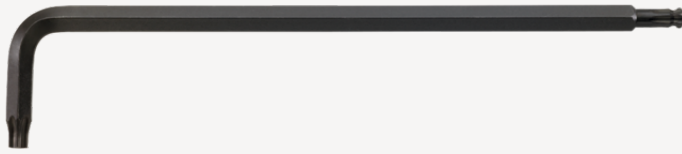

Key wrench

10771

Product no. **43273010**
GTIN **4018754332670**
Model **10771 T10 KUGELKOPF-
WINKELSCHRAUBENDREHER
TORX**

Label. Key wrench L.23mm x 121mm

Features.

- for inside TORX® screws
- extra long
- with ball end on long arm
- swivel angle up to 25° each side
- Chrome Vanadium, gunmetal finish

Advantages.

For recessed TORX® screws

Technical Drawing.

Technical Attributes.

Drive profile	TORX®
Size of output profile	T10
L1	23 mm
L2	121 mm

Logistics data.

Depth mm (IFS)	76
Width mm (IFS)	19
Height mm (IFS)	3
Length (packed, mm)	76
Width (packed, mm)	19
Height (packed, mm)	3
Volume (packed, dm3)	0.004332 dm3
Art. no.	43273010
Weight (gross, kg)	0,004
Weight PAP (kg)	0,000
Weight PVC (kg)	0,000
GTIN	4018754332670
Country of origin	GERMANY
Region of origin	Nordrhein-Westfalen
WEEE/ElektroG	nicht ear-pflichtig
Customs tariff no.	82041100
Packing standard	1
Weight	10 g

Variants.

Art. no.	Art. no. (ERP)	Description	GTIN
43273009	10771 T9 KUGELKOPF-WINKELSCHRAUBENDREHER TORX	Hexagon key wrench L.18mm x 67mm	4018754332663
43273010	10771 T10 KUGELKOPF-WINKELSCHRAUBENDREHER TORX	Key wrench L.23mm x 121mm	4018754332670
43273015	10771 T15 KUGELKOPF-WINKELSCHRAUBENDREHER TORX	Key wrench L.27mm x 136mm	4018754332687
43273020	10771 T20 KUGELKOPF-WINKELSCHRAUBENDREHER TORX	Key wrench L.29mm x 148mm	4018754332694
43273025	10771 T25 KUGELKOPF-WINKELSCHRAUBENDREHER TORX	Key wrench L.33mm x 163mm	4018754332700
43273027	10771 T27 KUGELKOPF-WINKELSCHRAUBENDREHER TORX	Key wrench L.36mm x 176mm	4018754332717