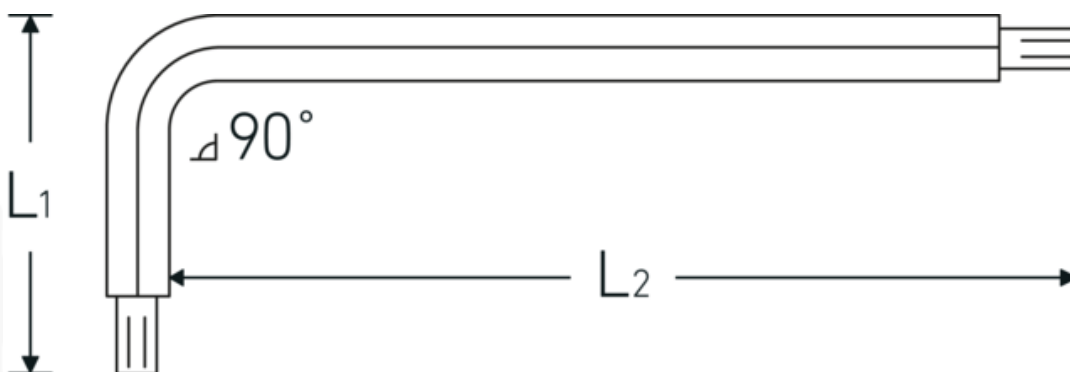

Key wrench

10771

Product no. **43273010**
GTIN **4018754332670**
Model **10771 T10 KUGELKOPF-
WINKELSCHRAUBENDREHER
TORX**

Label. Key wrench L.23mm x 121mm

Features.

- for inside TORX® screws
- extra long
- with ball end on long arm
- swivel angle up to 25° each side
- Chrome Vanadium, gunmetal finish

Advantages.

For recessed TORX® screws

Technical Drawing.

Technical Attributes.

Drive profile	TORX®
Size of output profile	T10
L1	23 mm
L2	121 mm

Logistics data.

Depth mm (IFS)	76
Width mm (IFS)	19
Height mm (IFS)	3
Length (packed, mm)	76
Width (packed, mm)	19
Height (packed, mm)	3
Volume (packed, dm3)	0.004332 dm3
Art. no.	43273010
Weight (gross, kg)	0,004
Weight PAP (kg)	0,000
Weight PVC (kg)	0,000
GTIN	4018754332670
Country of origin	GERMANY
Region of origin	Nordrhein-Westfalen
WEEE/ElektroG	nicht ear-pflichtig
Customs tariff no.	82041100
Packing standard	1
Weight	10 g

Variants.

Art. no.	Art. no. (ERP)	Description	GTIN
43273009	10771 T9 KUGELKOPF-WINKELSCHRAUBENDREHER TORX	Hexagon key wrench L.18mm x 67mm	4018754332663
43273010	10771 T10 KUGELKOPF-WINKELSCHRAUBENDREHER TORX	Key wrench L.23mm x 121mm	4018754332670
43273015	10771 T15 KUGELKOPF-WINKELSCHRAUBENDREHER TORX	Key wrench L.27mm x 136mm	4018754332687
43273020	10771 T20 KUGELKOPF-WINKELSCHRAUBENDREHER TORX	Key wrench L.29mm x 148mm	4018754332694
43273025	10771 T25 KUGELKOPF-WINKELSCHRAUBENDREHER TORX	Key wrench L.33mm x 163mm	4018754332700
43273027	10771 T27 KUGELKOPF-WINKELSCHRAUBENDREHER TORX	Key wrench L.36mm x 176mm	4018754332717

43273030	10771 T30 KUGELKOPF- WINKELSCHRAUBENDREHER TORX	Key wrench L.38mm x 191mm	4018754332724
43273040	10771 T40 KUGELKOPF- WINKELSCHRAUBENDREHER TORX	Key wrench L.43mm x 210mm	4018754332731

GTIN-Code.