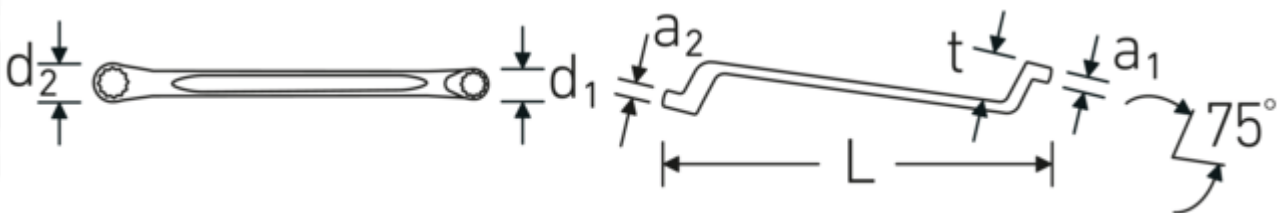

Dubbele ringsleutelset StahlwilleSTABIL®, metrisch

StahlwilleSTABIL® 20

Artikelnr. **96410406**
GTIN **4018754080984**
Model **StahlwilleSTABIL 20/12**

Aanwijzing.

Dubbele ringsleutelset StahlwilleSTABIL StahlwilleSTABIL 20/12 6x7-30x32 12 st.

Eigenschappen.

StahlwilleSTABIL®

- diep doorgezet
- in kartonnen verpakking

Voordelen.

12-delige steeksleutelset (diep gebogen, DIN838/
ISO10104) in kartonnen verpakking

Door een hoogwaardig speciaalstaal en high-tech
smeedproces zijn de dubbele ringsleutels duurzaam en
robuust

Het speciale AS-Drive-profiel zorgt voor hoge
krachtoverdracht op de zijkant van bouten en moeren
zonder deze te beschadigen

De gripvaste afwerking zorgt voor ergonomische
schroevendraaiers die prettig in de hand liggen

Extreem dunwandige ringen maken het mogelijk om op
moeilijk bereikbare plaatsen in machines, auto's, fietsen
enz. te werken.

Technische tekening.

Technische kenmerken.

Aantal gereedschappen	12 st.
Vorraad L.	6x7-30x32
nr.	20/12