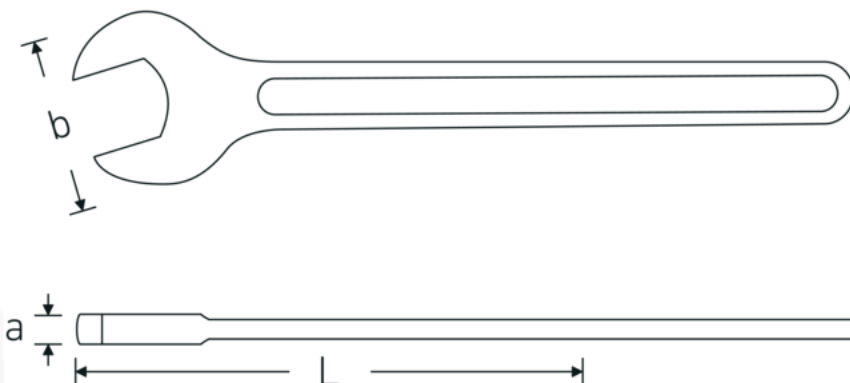

Enkele steeksleutel, metrisch

4004

Artikelnr. **40040500**
GTIN **4018754018376**
Model **4004 50**

Aanwijzing.

Enkele steeksleutel M. 50mm L.412mm

Eigenschappen.

- DIN 894 tot 85 mm
- gelegeerd staal, staalgrijs

Voordelen.

DIN 894 tot en met 85 mm

Technische tekening.

Technische kenmerken.

a 17 mm
Breedte mm (b) 102 mm

Logistieke gegevens.

Diepte mm (IFS) 413
Breedte mm (IFS) 103

DIN	DIN 894	Hoogte mm (IFS)	17
Lengte mm (L)	412 mm	Lengte (verpakt, mm)	413
Flatbreedte 1 [mm]	50 mm	Breedte (verpakt, mm)	103
		Hoogte (verpakt, mm)	17
		Volume (verpakt, dm3)	0.723163 dm3
		Artikelnr.	40040500
		Gewicht (bruto, CG)	1,003
		Gewicht PAP (CG)	0,000
		Gewicht PVC (CG)	0,000
		GTIN	4018754018376
		Land van oorsprong	GERMANY
		Regio van oorsprong	Nordrhein-Westfalen
		WEEE/ElektroG	nicht ear-pflichtig
		Douanetarief nr.	82041100
		Verpakkingsstandaard	1
		Gewicht (g)	1003 g